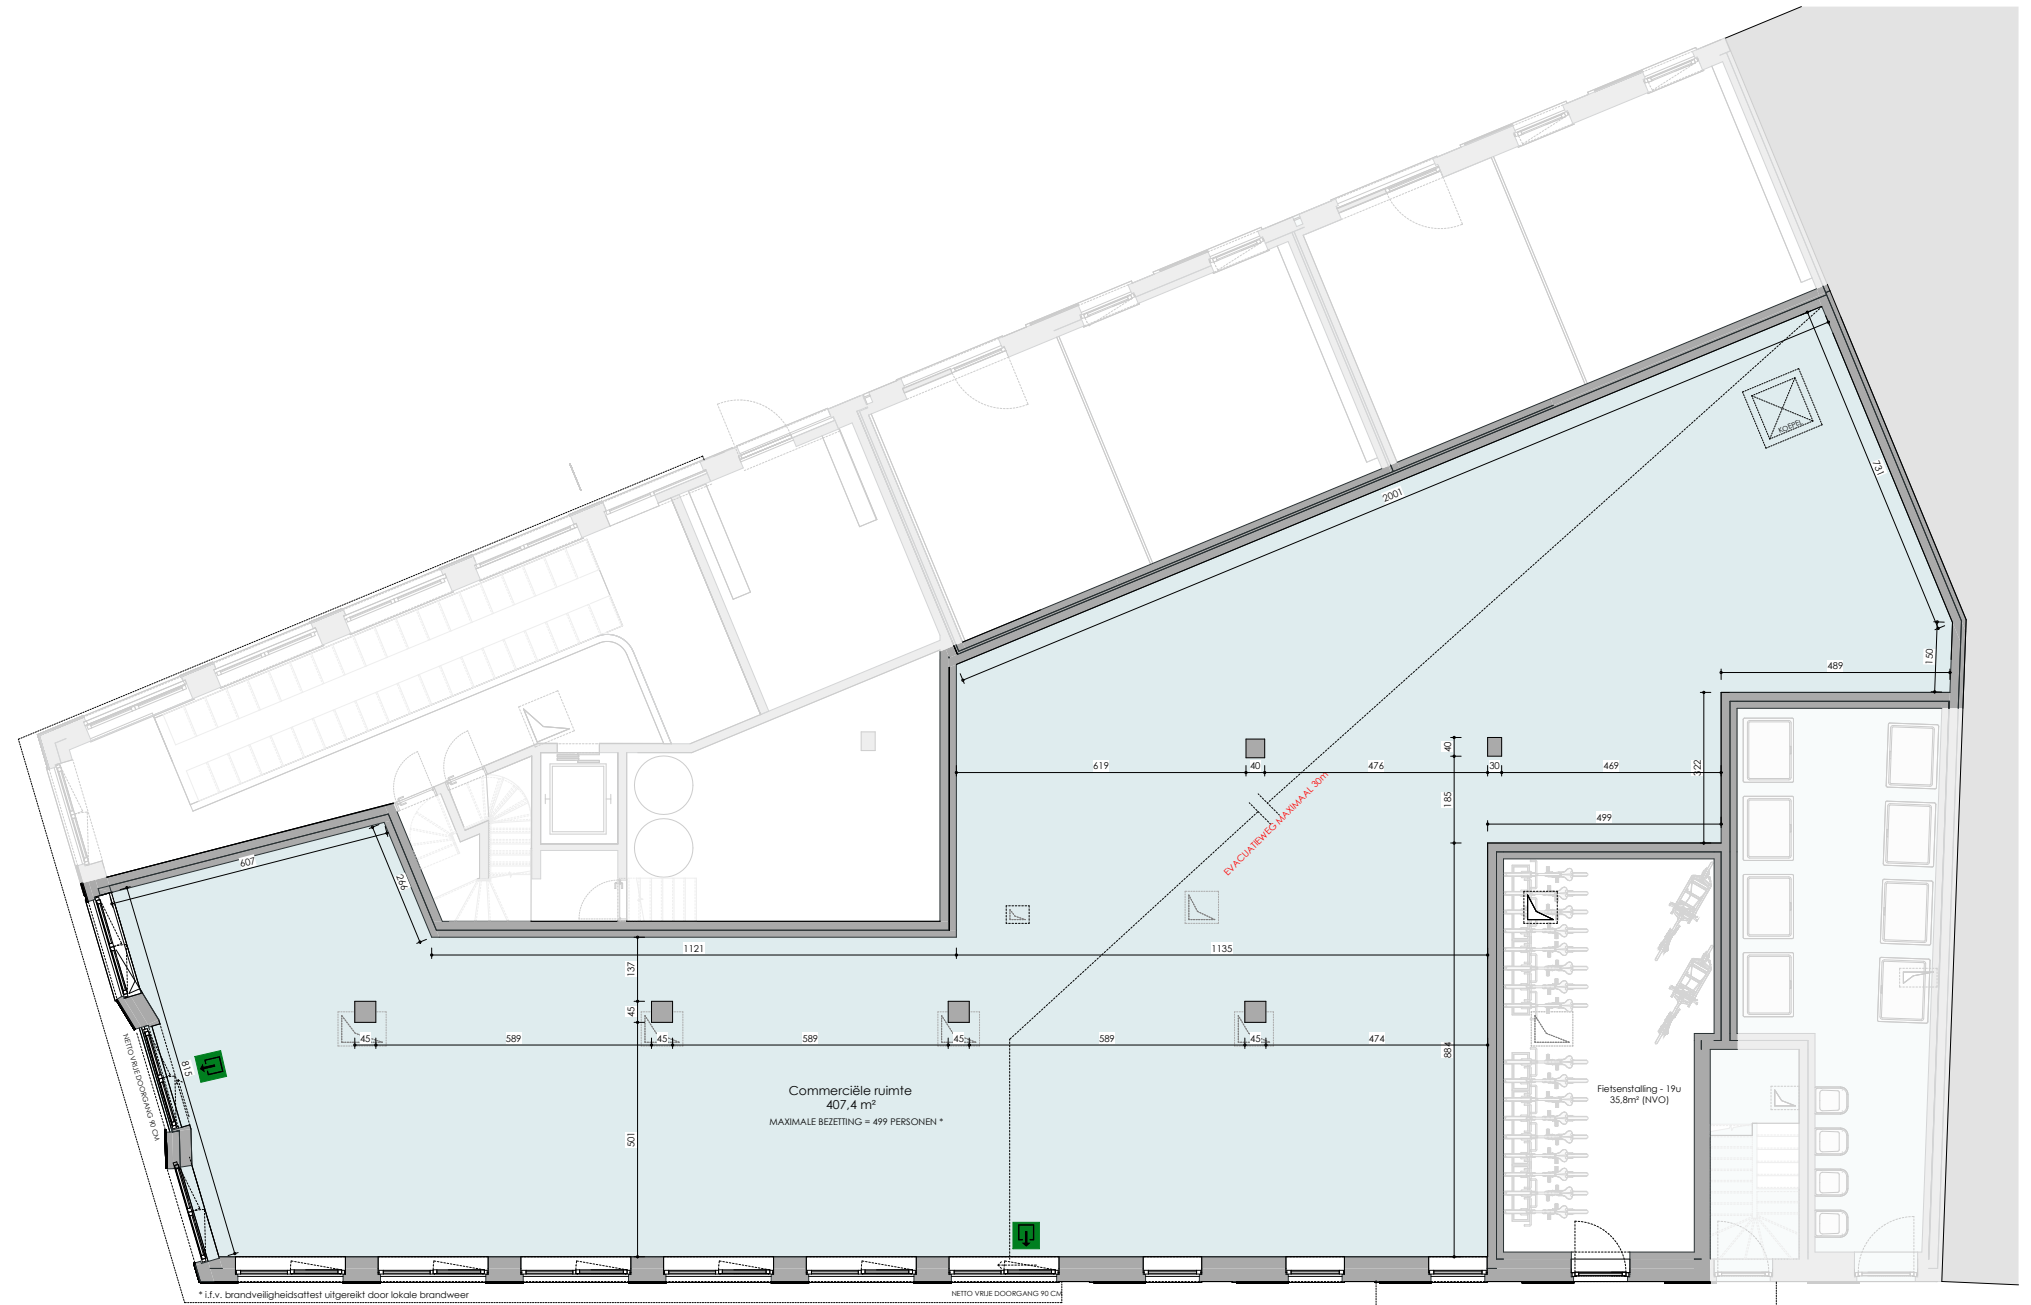

De Speurder

Zoek. Ontdek. Investeer.

VERKOOPPLAN

DE SPEURDER

Gelijkvloers

UITVOERING STABILITEIT EN TECHNIEKEN ONDER VOORBEHOUD

Dit commercieel plan is louter indicatief. Alle afmetingen zijn informatief. Constructieve wijzigingen van de plannen onder voorbehoud van stabiliteitsstudie. Het voorgestelde meubilair is louter illustratief en niet bindend. De plannen blijven op elk ogenblik eigendom van a154 architecten en mogen niet gekopieerd/herbruikt worden. Met betrekking tot de materialen wordt verwezen naar het verkoopslastenboek. Met betrekking tot de architectuur wordt verwezen naar de uitvoeringsplannen van de architect.

a154

ARCHITECT

ION

ONTWIKKELAAR

ION develop different