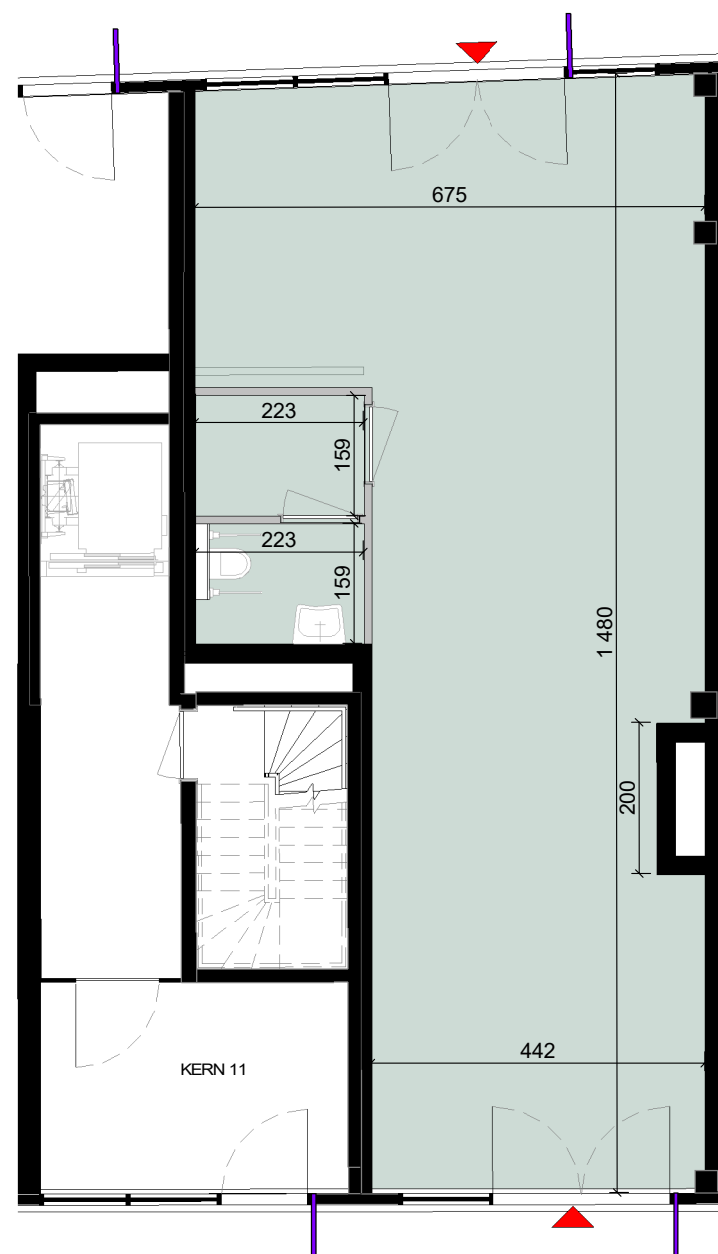

ROELEVARD

Omschrijving
Retail 9 - BRONZE - gelijkvloers

Schaal
1:100

Bruto oppervlakte
94,60 m²

Busnummer
9

GEVELAANZICHT KANT PLEIN

publi-paneel 70x70cm

hoofdingang(en)

Handtekening koper

Datum

De verkoopplannen geven een weergave van de indeling van de kantoorvloer. Omwille van technische beslissingen van ingenieurs, de architecten en/of de projectontwikkelaar zijn wijzigingen die verband houden met HVAC, elektriciteit, stabiliteit, wijzigend wettelijk kader enz. steeds mogelijk. De afmetingen en oppervlaktes op de verkoopplannen zijn bij benadering.