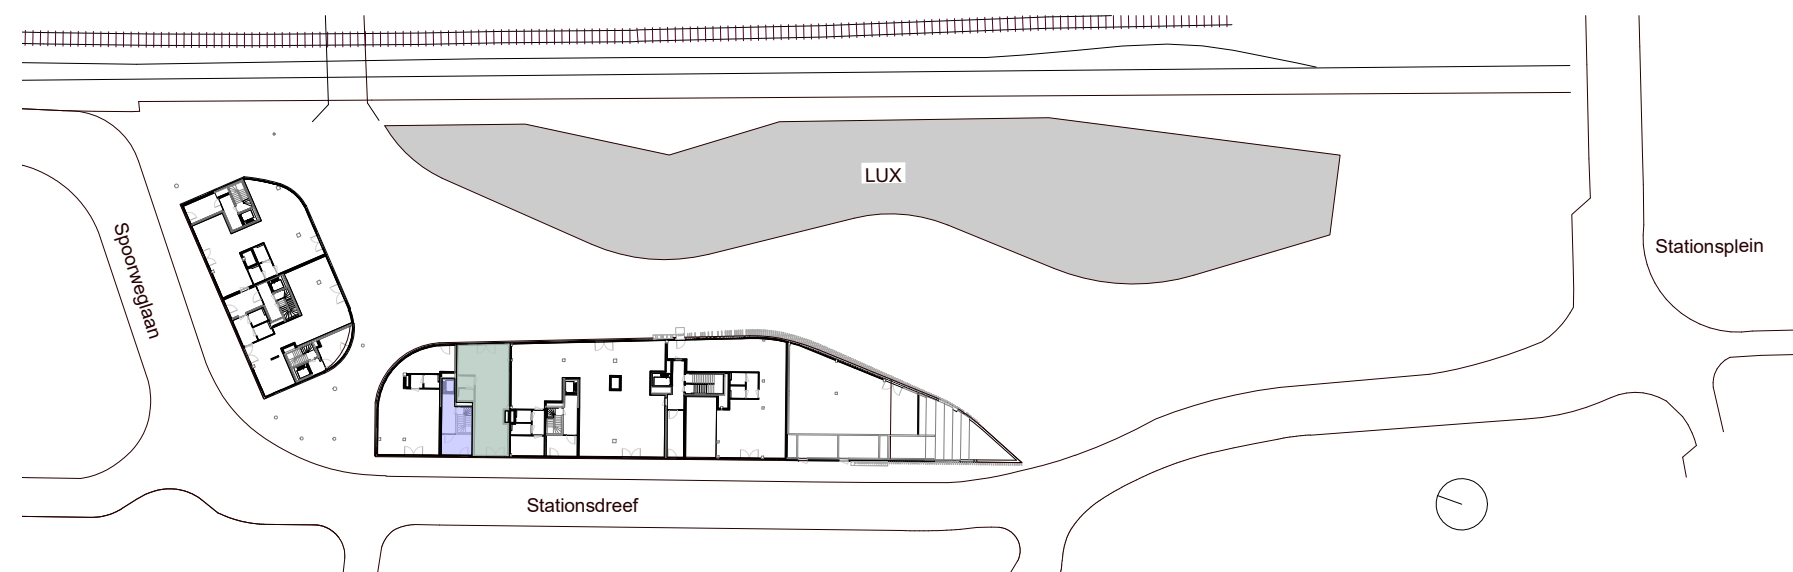

ROELEVARD

Omschrijving
Retail 9 - BRONZE - gelijkvloers

Schaal
1:100

Bruto oppervlakte
94,60 m²

Busnummer
9

GEVELAANZICHT KANT PLEIN

publi-paneel 70x70cm

hoofdingang(en)

Handtekening koper

Datum

De verkoopplannen geven een weergave van de indeling van de kantoorvloer. Omwille van technische beslissingen van ingenieurs, de architecten en/of de projectontwikkelaar zijn wijzigingen die verband houden met HVAC, elektriciteit, stabiliteit, wijzigend wettelijk kader enz. steeds mogelijk. De afmetingen en oppervlaktes op de verkoopplannen zijn bij benadering.