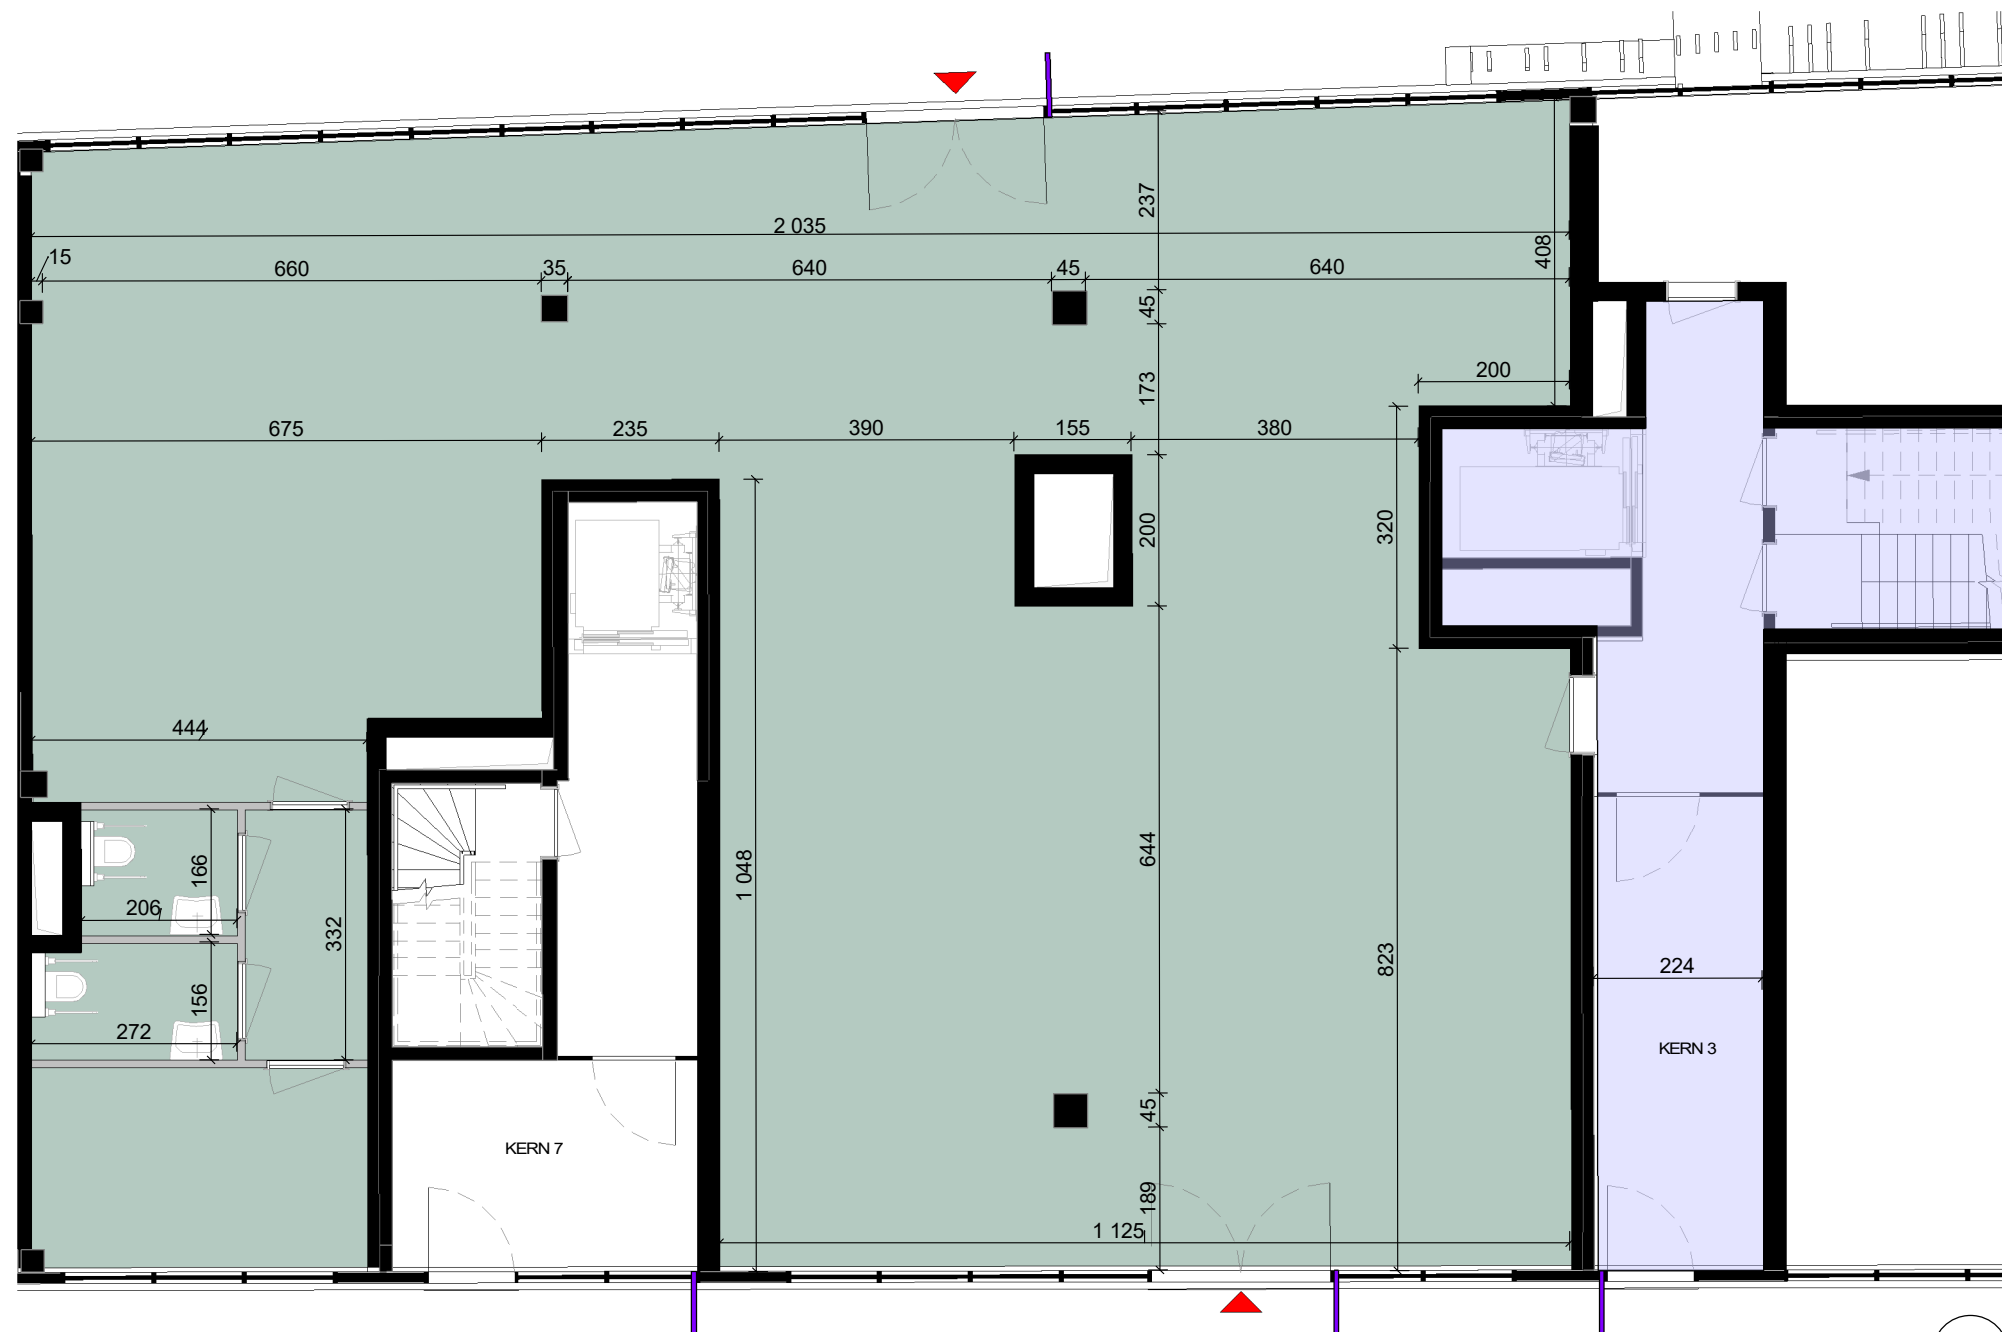

ROELEVARD

Omschrijving
Kantoor 5 - BRONZE - gelijkvloers

Schaal 1:100
Bruto oppervlakte 288,50 m²

Busnummer 5
Oppervlakte incl. verrekening gemene delen: 318,14 m²

De verkoopplannen geven een weergave van de indeling van de kantoorvloer. Omwille van technische beslissingen van ingenieurs, de architecten en/of de projectontwikkelaar zijn wijzigingen die verband houden met HVAC, elektriciteit, stabiliteit, wijzigend wettelijk kader enz. steeds mogelijk. De afmetingen en oppervlaktes op de verkoopplannen zijn bij benadering.

GEVELAANZICHT KANT PLEIN

- publi-paneel 70x70cm
- ▲ hoofdingang(en)

Handtekening koper

Datum