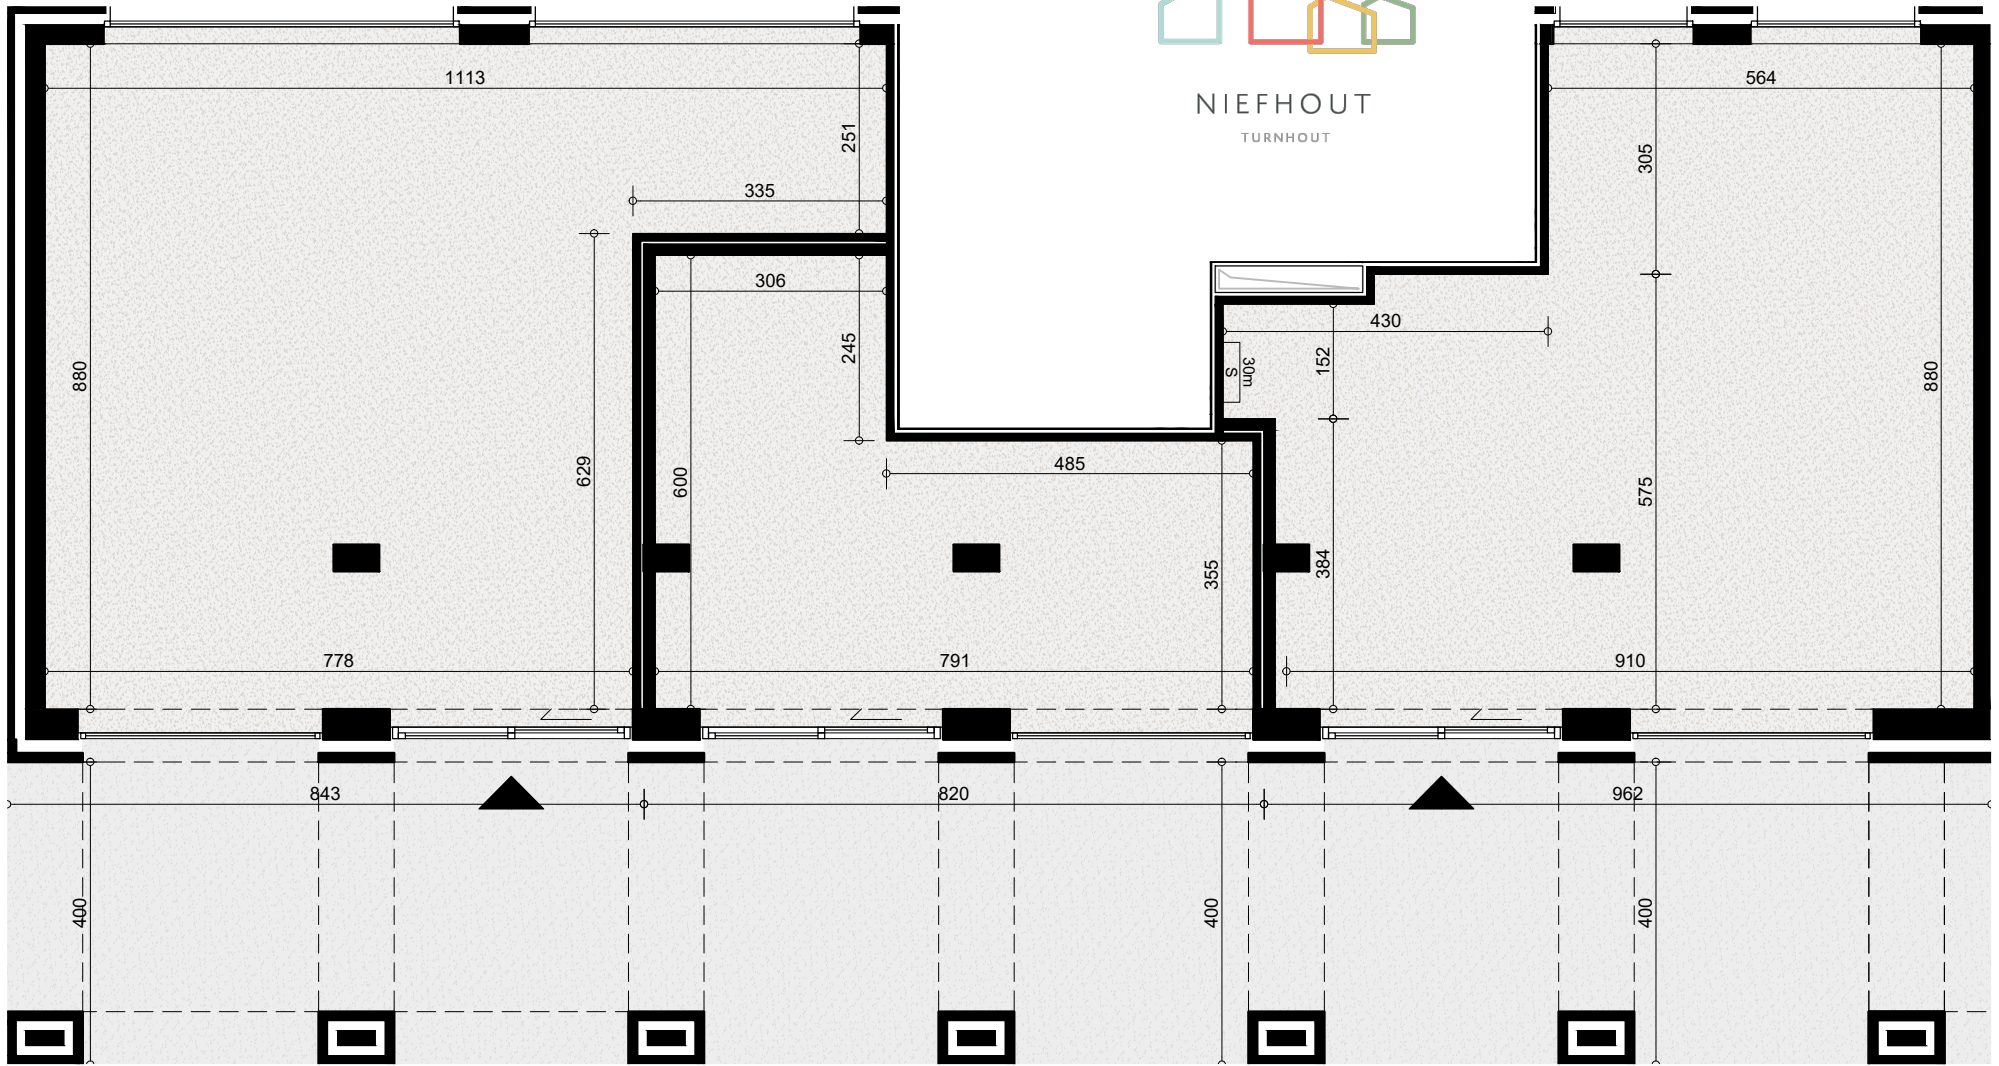

NIEFHOUT
TURNHOUT

RETAIL 0.01

NIVEAU +00

BRUTO OPP.

225.1 M²

BRUTO OPP. TERRAS

105.0 M²