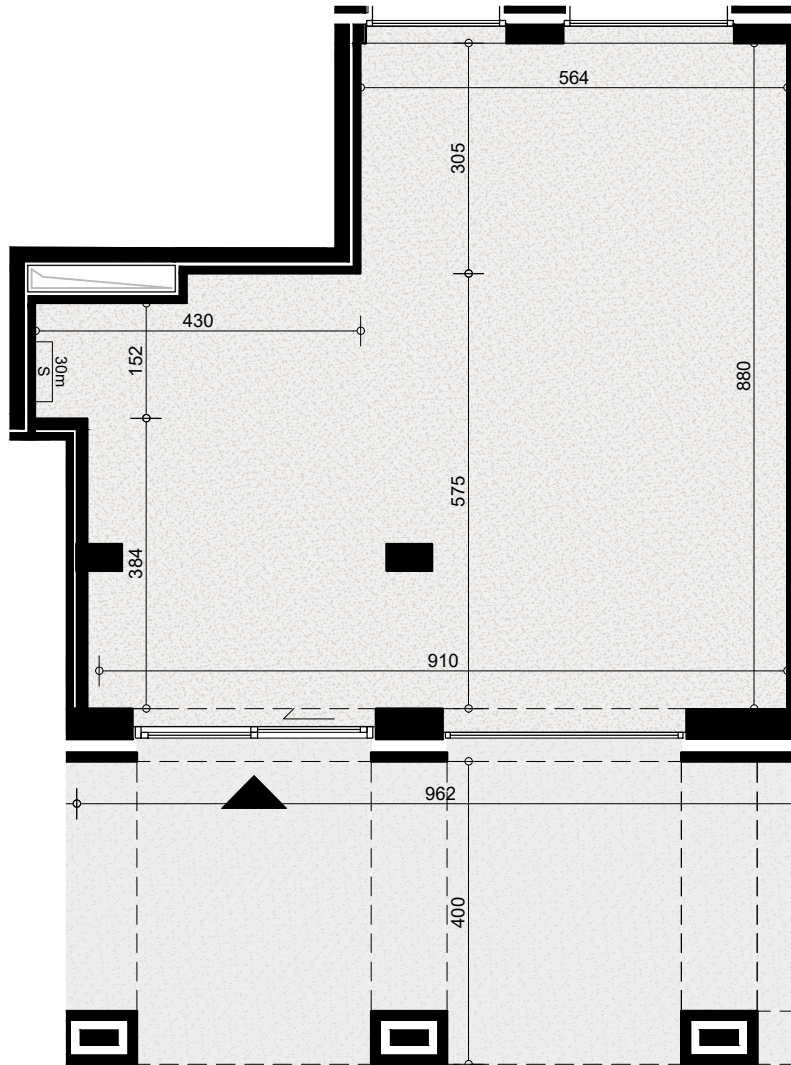

NIEFHOUT
TURNHOUT