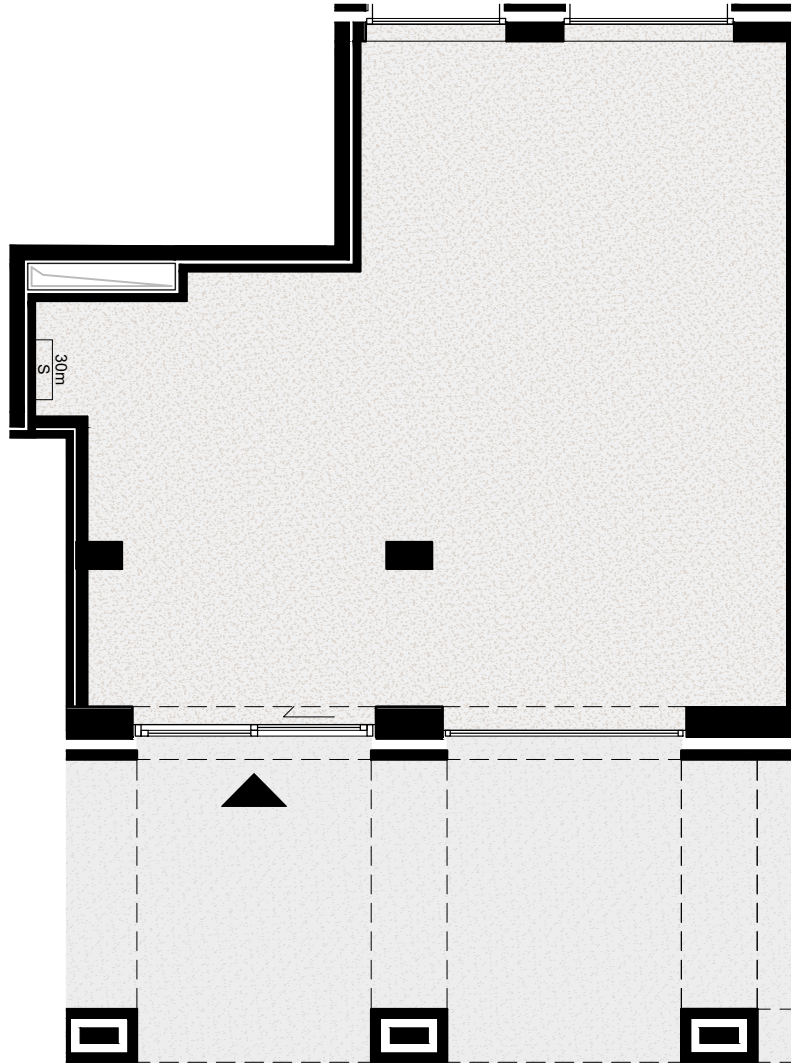

NIEFHOUT
TURNHOUT