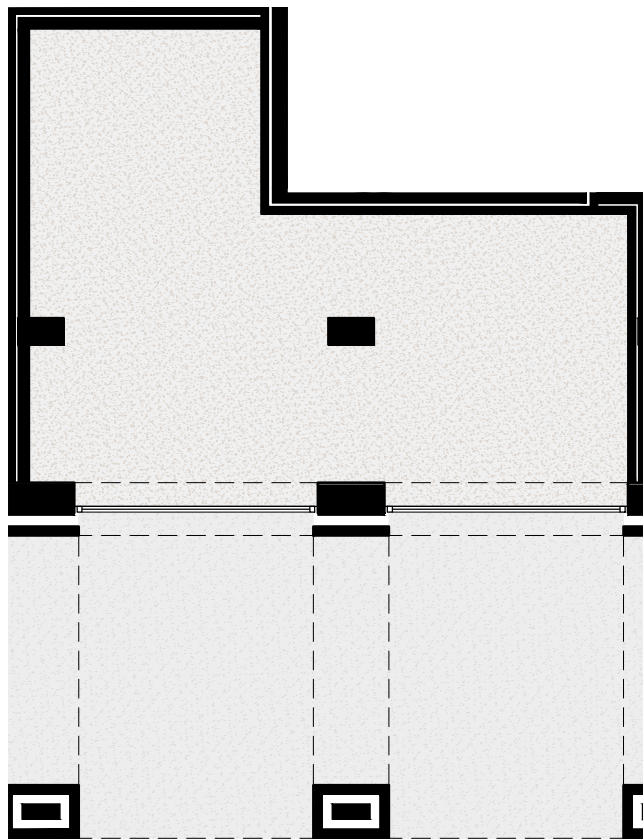

NIEFHOUT
TURNHOUT