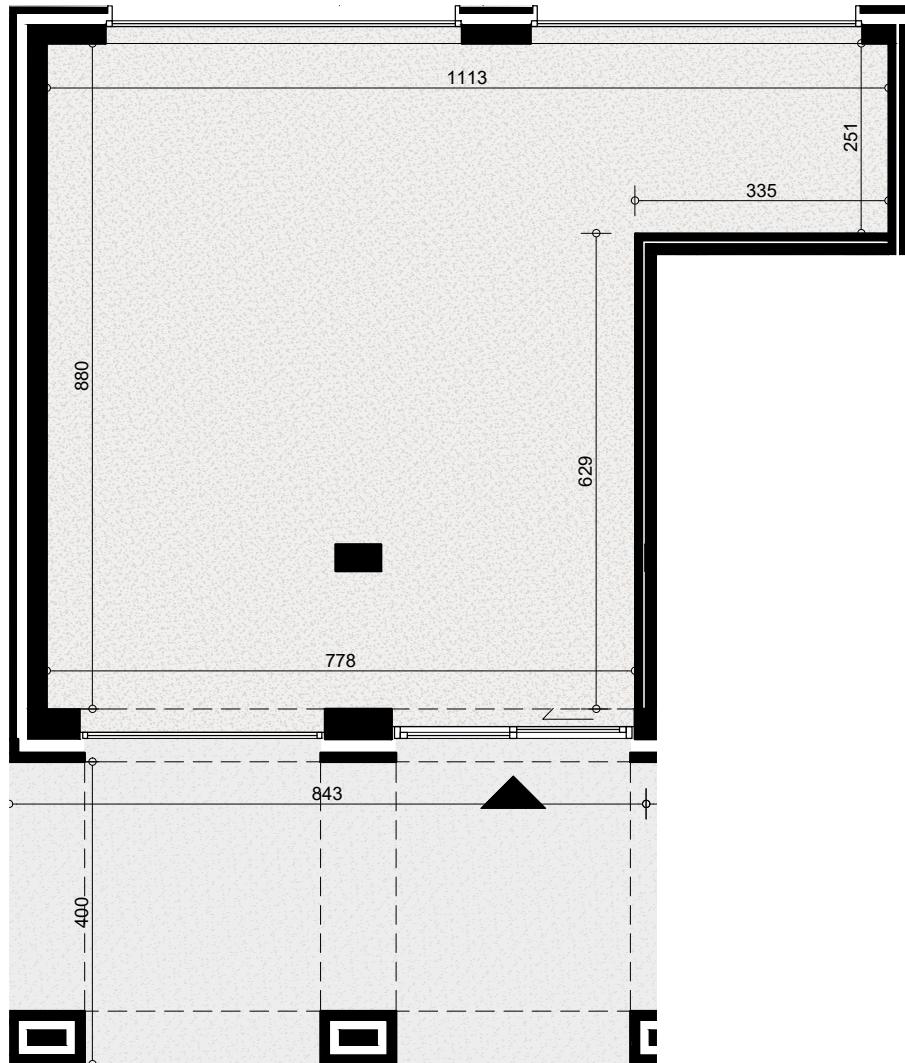

NIEFHOUT
TURNHOUT