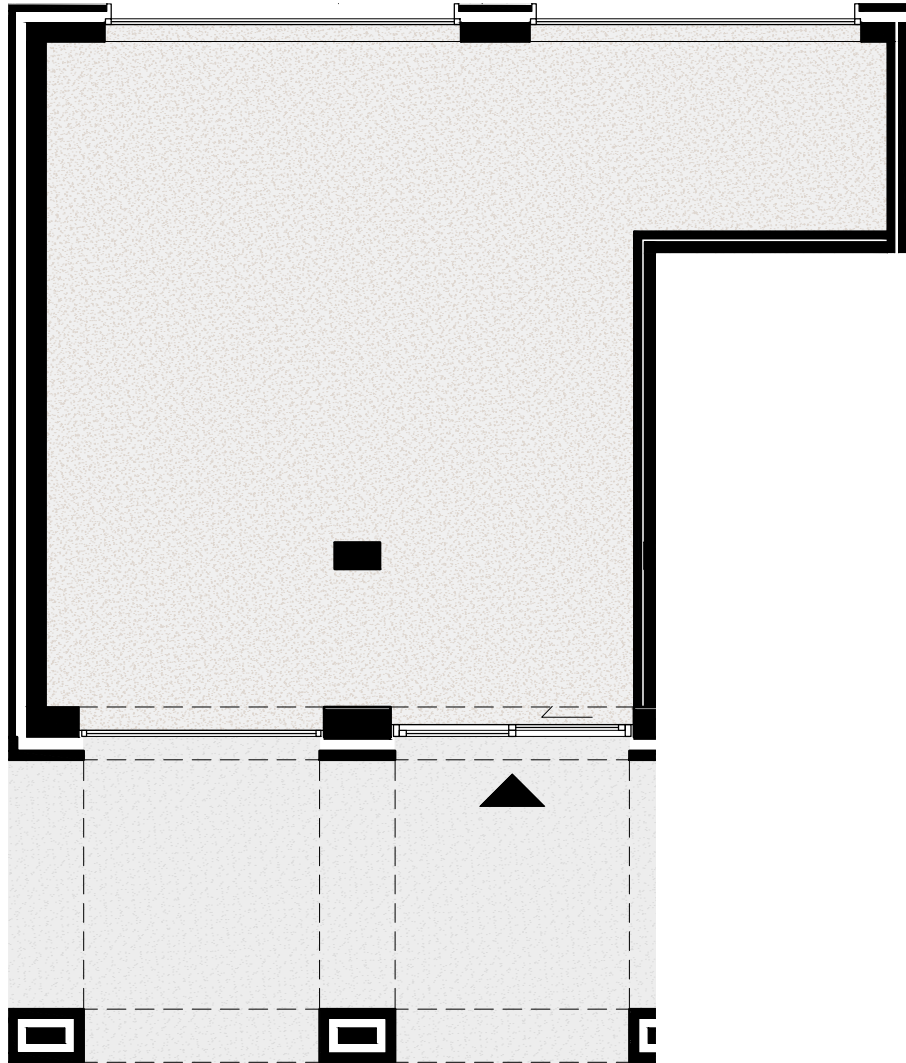

NIEFHOUT
TURNHOUT