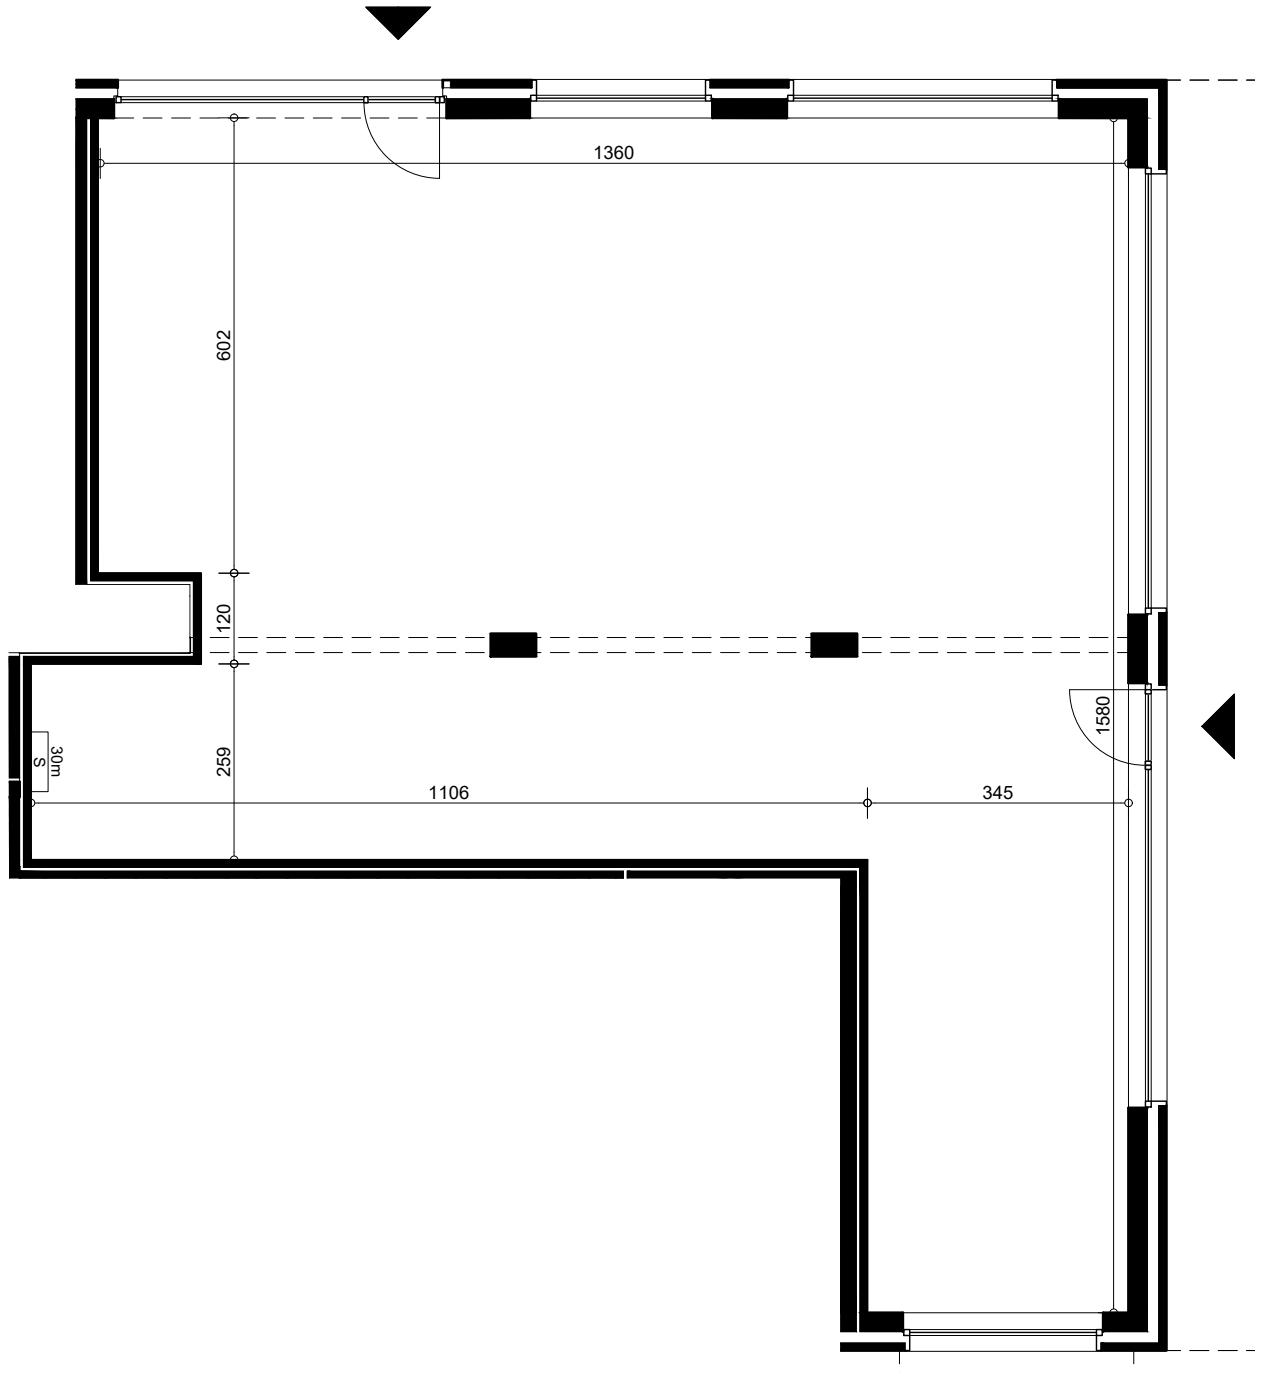

NIEFHOUT
TURNHOUT

HANDELSRUIMTE
NIVEAU +00

BRUTO OPP.

176.7 M²