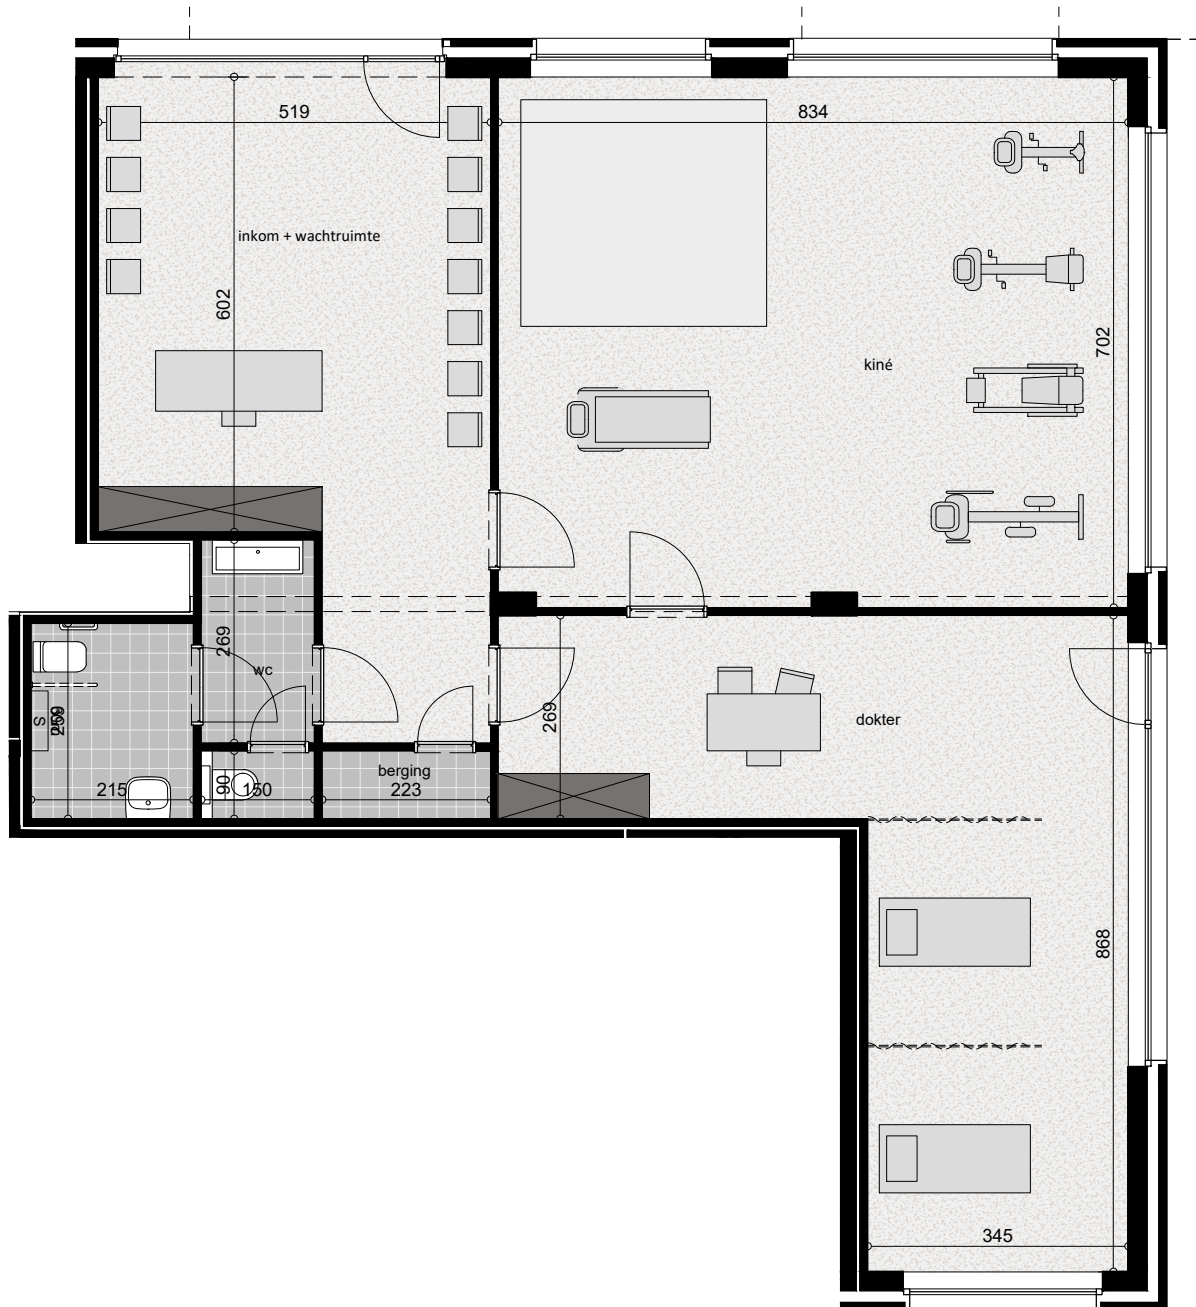

NIEFHOUT
TURNHOUT

DOKTERS PRAKTIJK
NIVEAU +00

BRUTO OPP.

176.7 M²