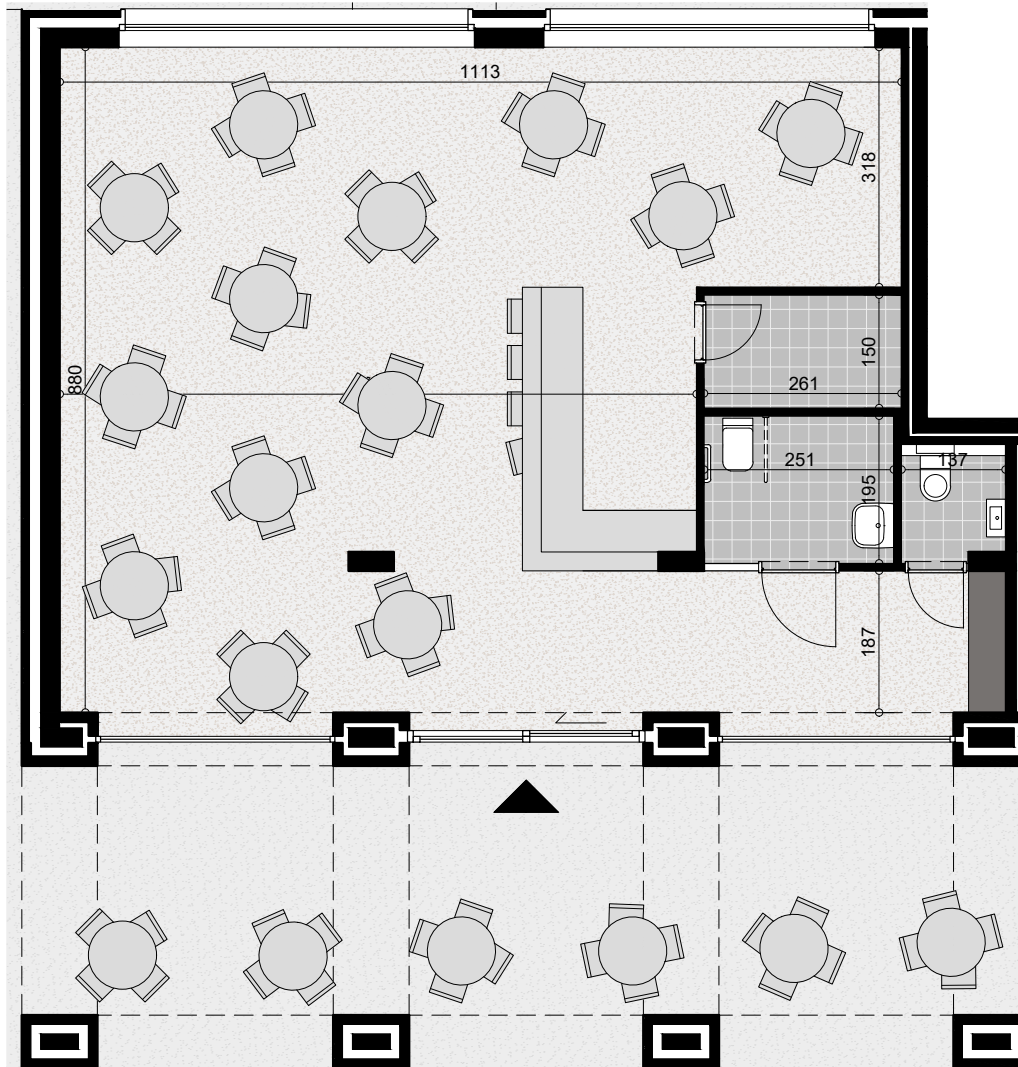

NIEFHOUT
TURNHOUT