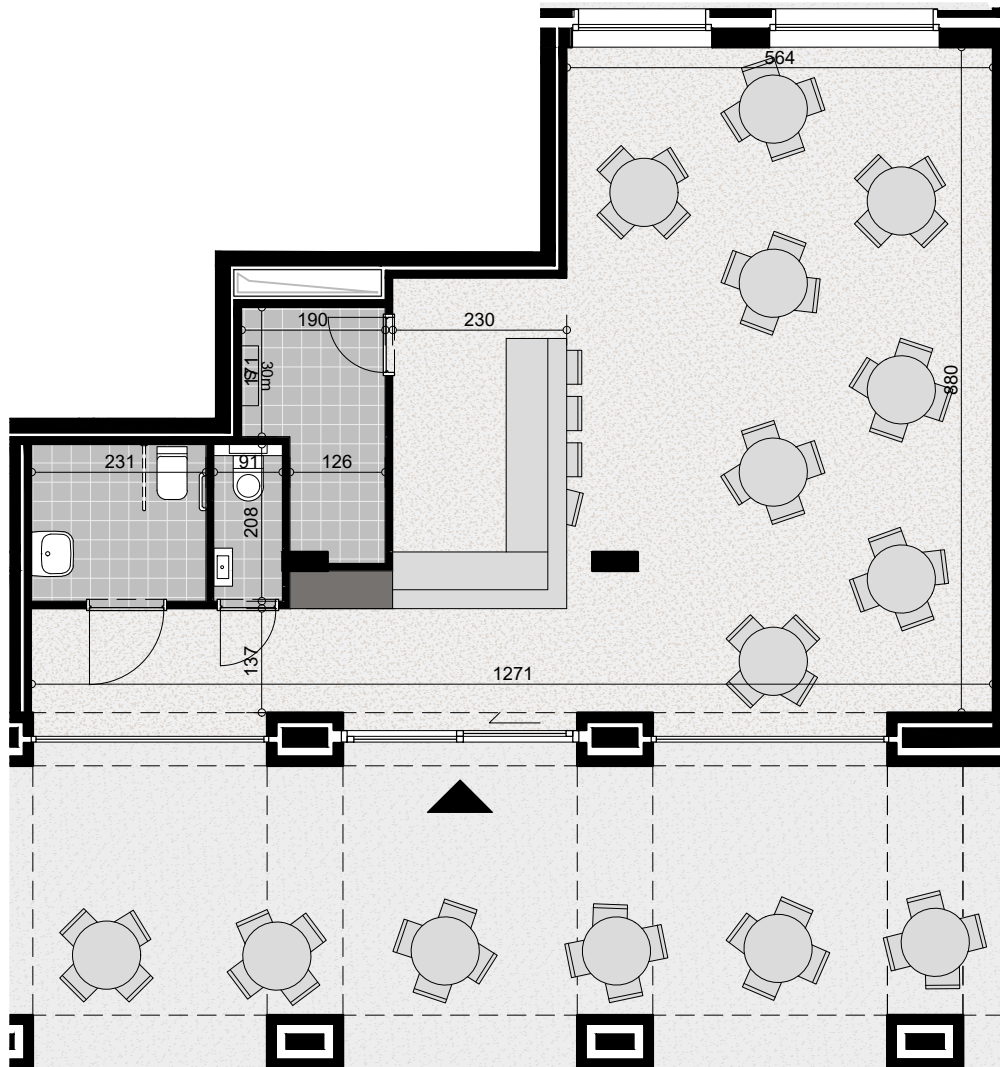

NIEFHOUT
TURNHOUT