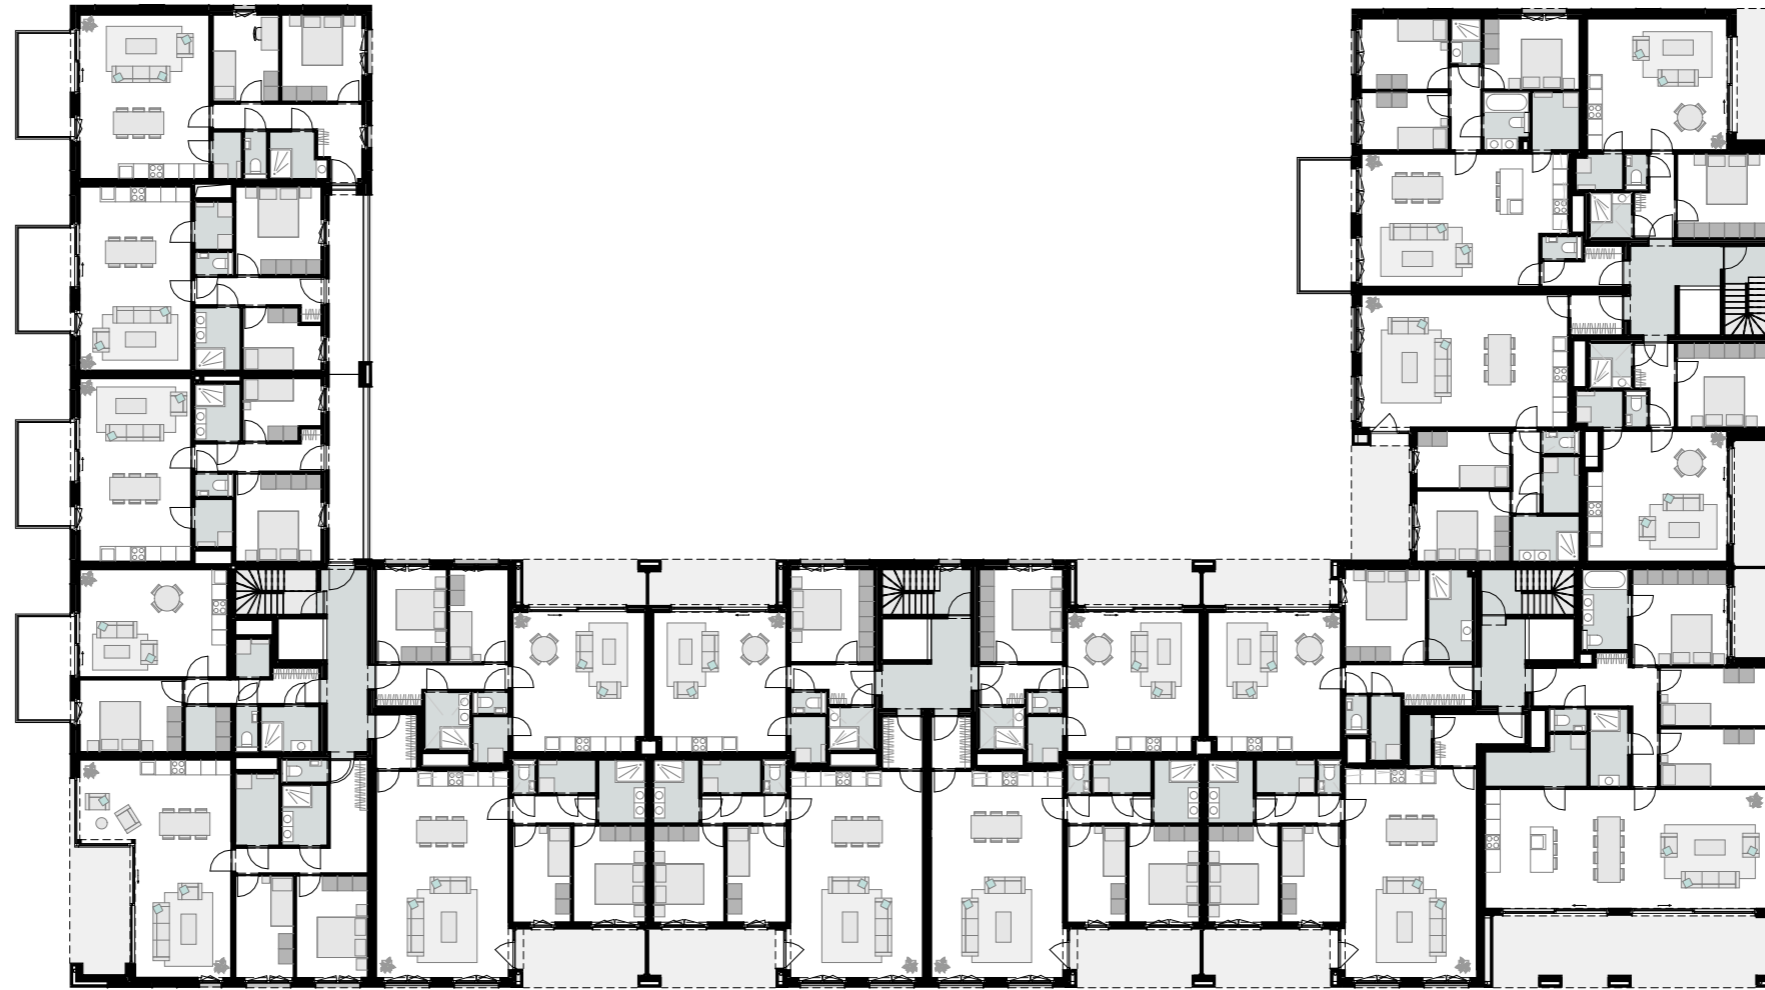

NIEFHOUT  
TURNHOUT

grondplan NIV +0

NIEFHOUT  
TURNHOUT

grondplan NIV +1

TRIAS  
ARCHITECTEN

slim  
turnhout

ION

Dit commercieel plan is louter indicatief. Alle afmetingen zijn informatief. Constructieve wijzigingen van de plannen onder voorbehoud van stabiliteitsstudie. Het voorgestelde meubilair is louter illustratief en niet bindend. De plannen blijven op elk ogenblik eigendom van Trias Architecten en mogen niet gekopieerd/herbruikt worden. Met betrekking tot de materialen wordt verwezen naar het verkoopslastenboek. Met betrekking tot de architectuur wordt verwezen naar de uitvoeringsplannen van de architect.

NIEFHOUT  
TURNHOUT

grondplan NIV +2

TRIAS  
ARCHITECTEN

slim  
turnhout

ION

Dit commercieel plan is louter indicatief. Alle afmetingen zijn informatief. Constructieve wijzigingen van de plannen onder voorbehoud van stabiliteitsstudie. Het voorgestelde meubilair is louter illustratief en niet bindend. De plannen blijven op elk ogenblik eigendom van Trias Architecten en mogen niet gekopieerd/herbruikt worden. Met betrekking tot de materialen wordt verwezen naar het verkoopslastenboek. Met betrekking tot de architectuur wordt verwezen naar de uitvoeringsplannen van de architect.