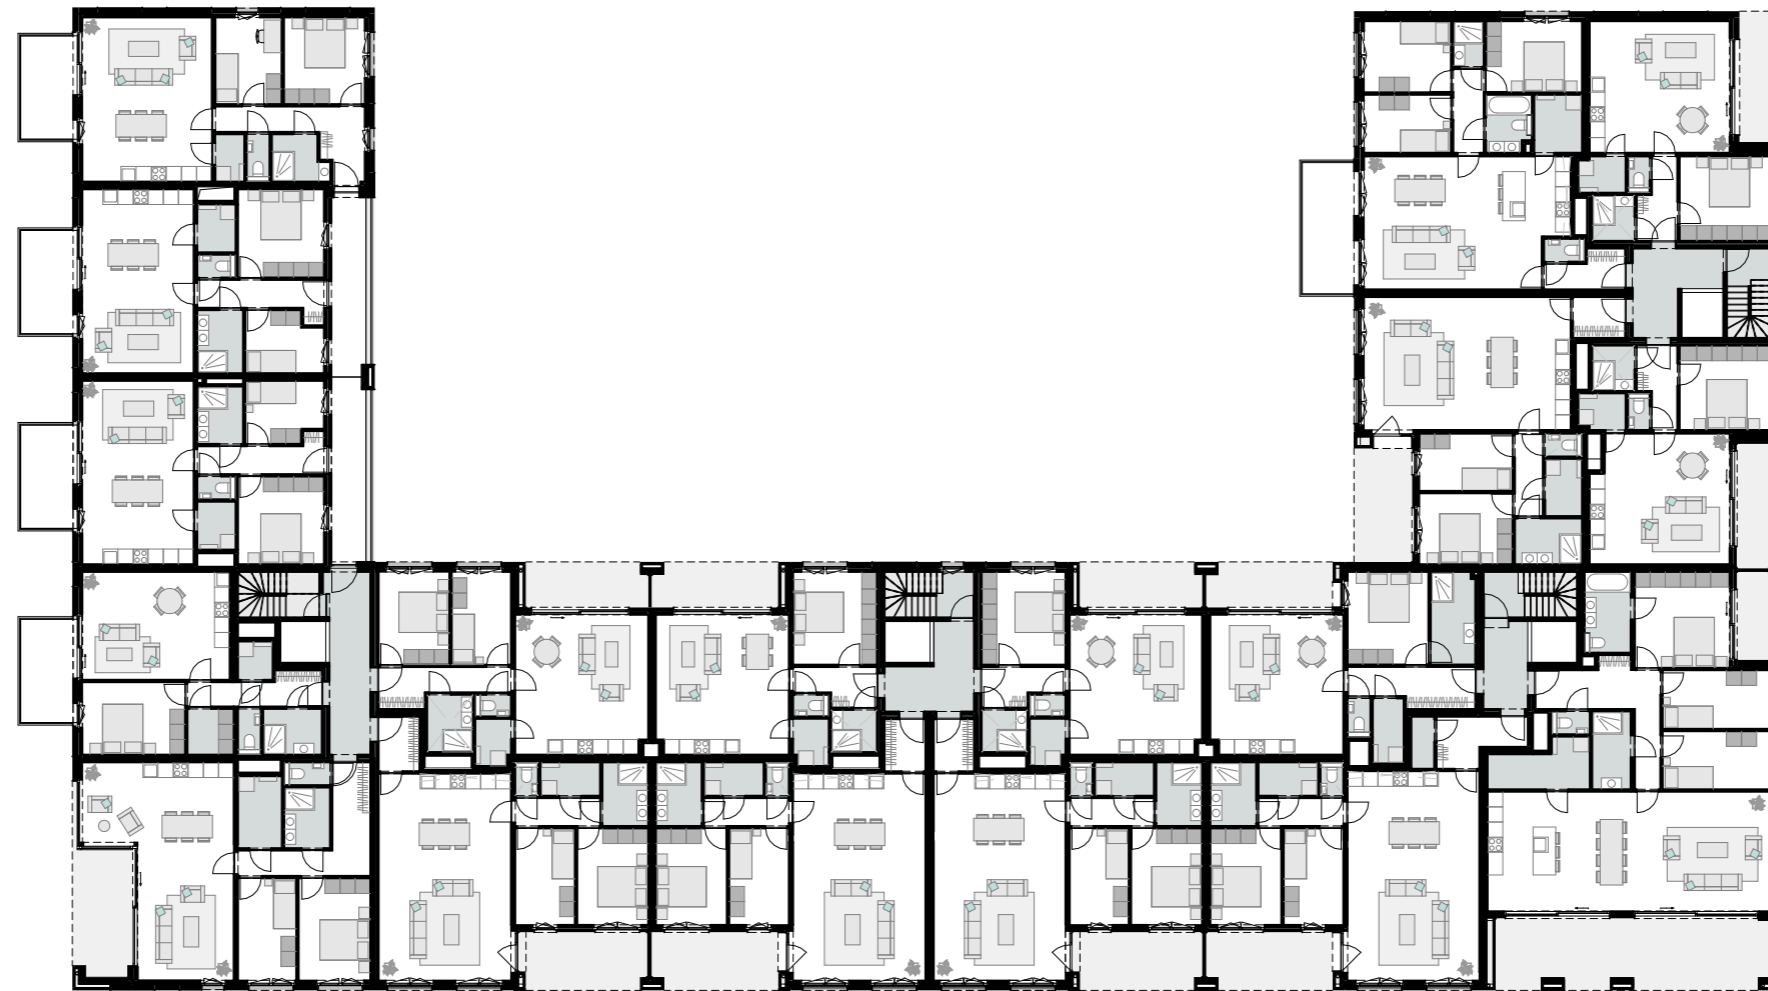

NIEFHOUT  
TURNHOUT

grondplan NIV +2

TRIAS  
ARCHITECTEN

slim  
turnhout

ION

Dit commercieel plan is louter indicatief. Alle afmetingen zijn informatief. Constructieve wijzigingen van de plannen onder voorbehoud van stabiliteitsstudie. Het voorgestelde meubilair is louter illustratief en niet bindend. De plannen blijven op elk ogenblik eigendom van Trias Architecten en mogen niet gekopieerd/herbruikt worden. Met betrekking tot de materialen wordt verwezen naar het verkoopslastenboek. Met betrekking tot de architectuur wordt verwezen naar de uitvoeringsplannen van de architect.

NIEFHOUT  
TURNHOUT

grondplan NIV +3

TRIAS  
ARCHITECTEN

slim  
turnhout

ION

Dit commercieel plan is louter indicatief. Alle afmetingen zijn informatief. Constructieve wijzigingen van de plannen onder voorbehoud van stabiliteitsstudie. Het voorgestelde meubilair is louter illustratief en niet bindend. De plannen blijven op elk ogenblik eigendom van Trias Architecten en mogen niet gekopieerd/herbruikt worden. Met betrekking tot de materialen wordt verwezen naar het verkoopslastenboek. Met betrekking tot de architectuur wordt verwezen naar de uitvoeringsplannen van de architect.