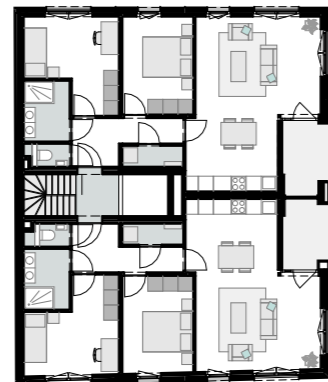

NIEFHOUT
TURNHOUT

grondplan NIV +2

TRIAS
ARCHITECTEN

slim
turnhout

ION

Dit commercieel plan is louter indicatief. Alle afmetingen zijn informatief. Constructieve wijzigingen van de plannen onder voorbehoud van stabiliteitsstudie. Het voorgestelde meubilair is louter illustratief en niet bindend. De plannen blijven op elk ogenblik eigendom van Trias Architecten en mogen niet gekopieerd/herbruikt worden. Met betrekking tot de materialen wordt verwezen naar het verkoopslastenboek. Met betrekking tot de architectuur wordt verwezen naar de uitvoeringsplannen van de architect.