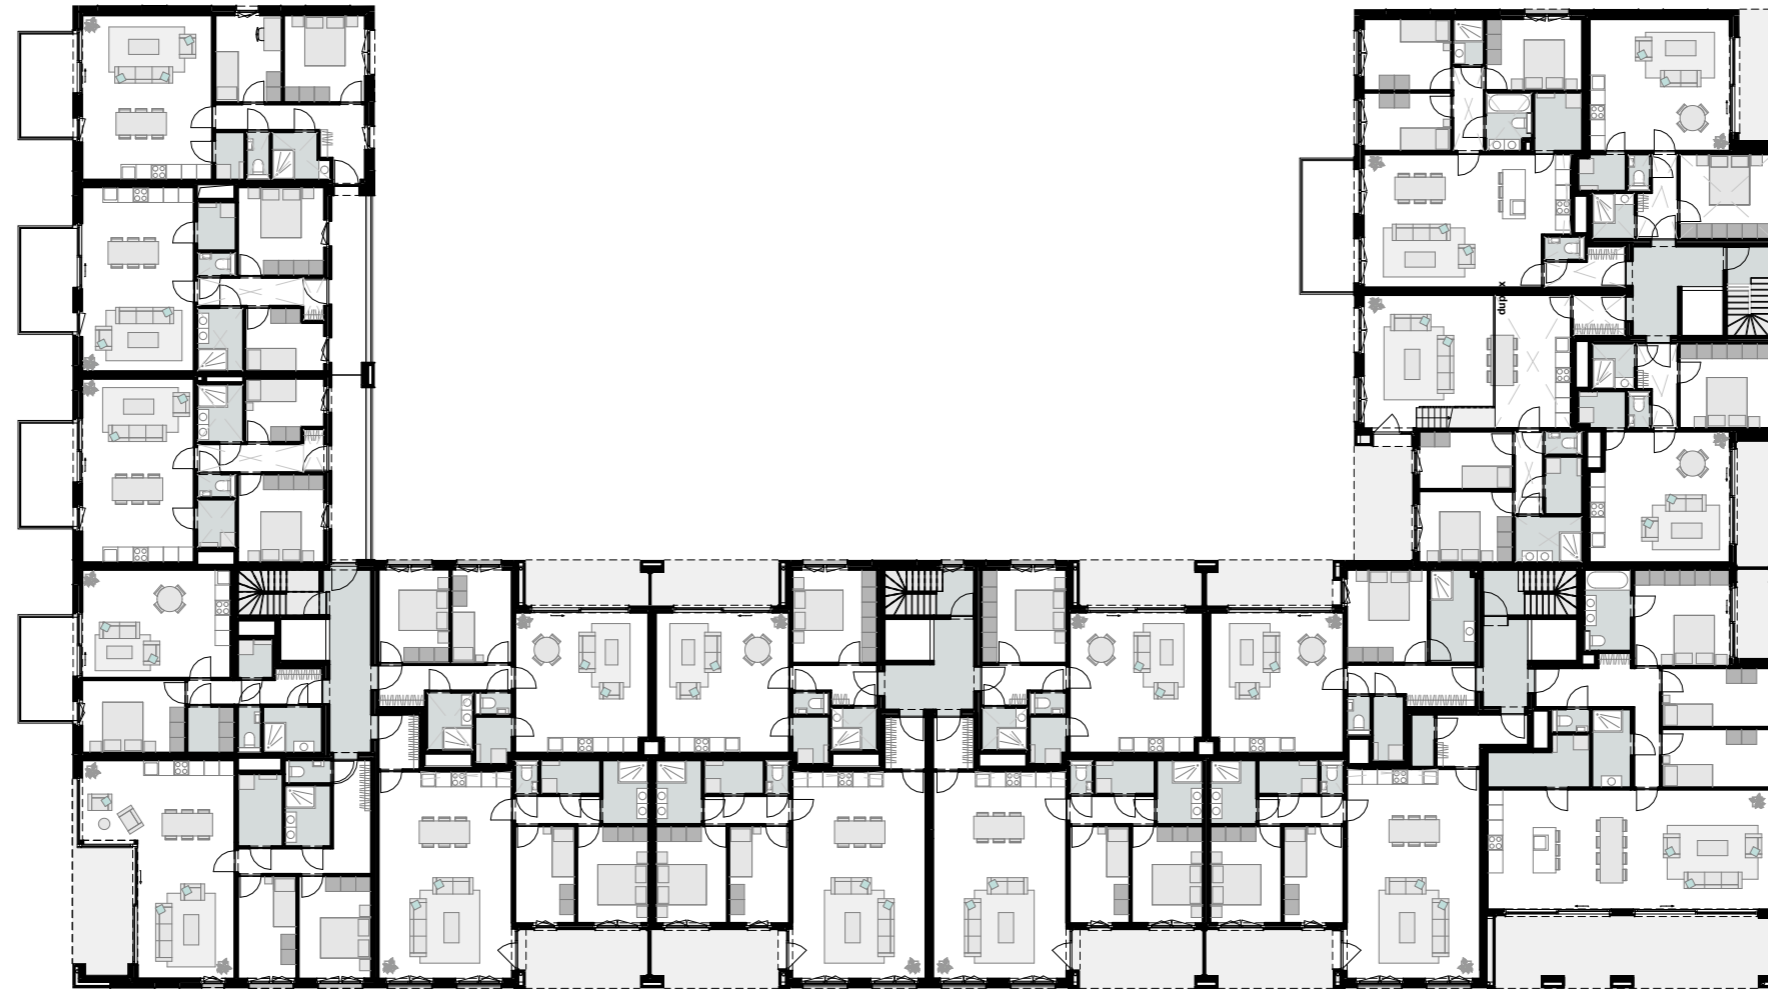

NIEFHOUT
TURNHOUT

grondplan NIV +4