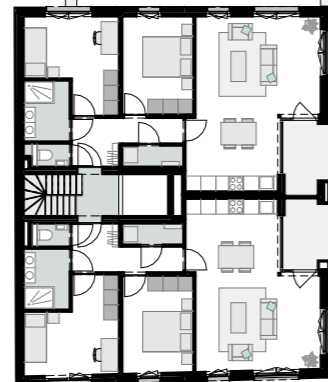

NIEFHOUT  
TURNHOUT

grondplan NIV +0

NIEFHOUT  
TURNHOUT

grondplan NIV +1

TRIAS  
ARCHITECTEN

slim  
turnhout

ION

Dit commercieel plan is louter indicatief. Alle afmetingen zijn informatief. Constructieve wijzigingen van de plannen onder voorbehoud van stabiliteitsstudie. Het voorgestelde meubilair is louter illustratief en niet bindend. De plannen blijven op elk ogenblik eigendom van Trias Architecten en mogen niet gekopieerd/herbruikt worden. Met betrekking tot de materialen wordt verwezen naar het verkoopslastenboek. Met betrekking tot de architectuur wordt verwezen naar de uitvoeringsplannen van de architect.