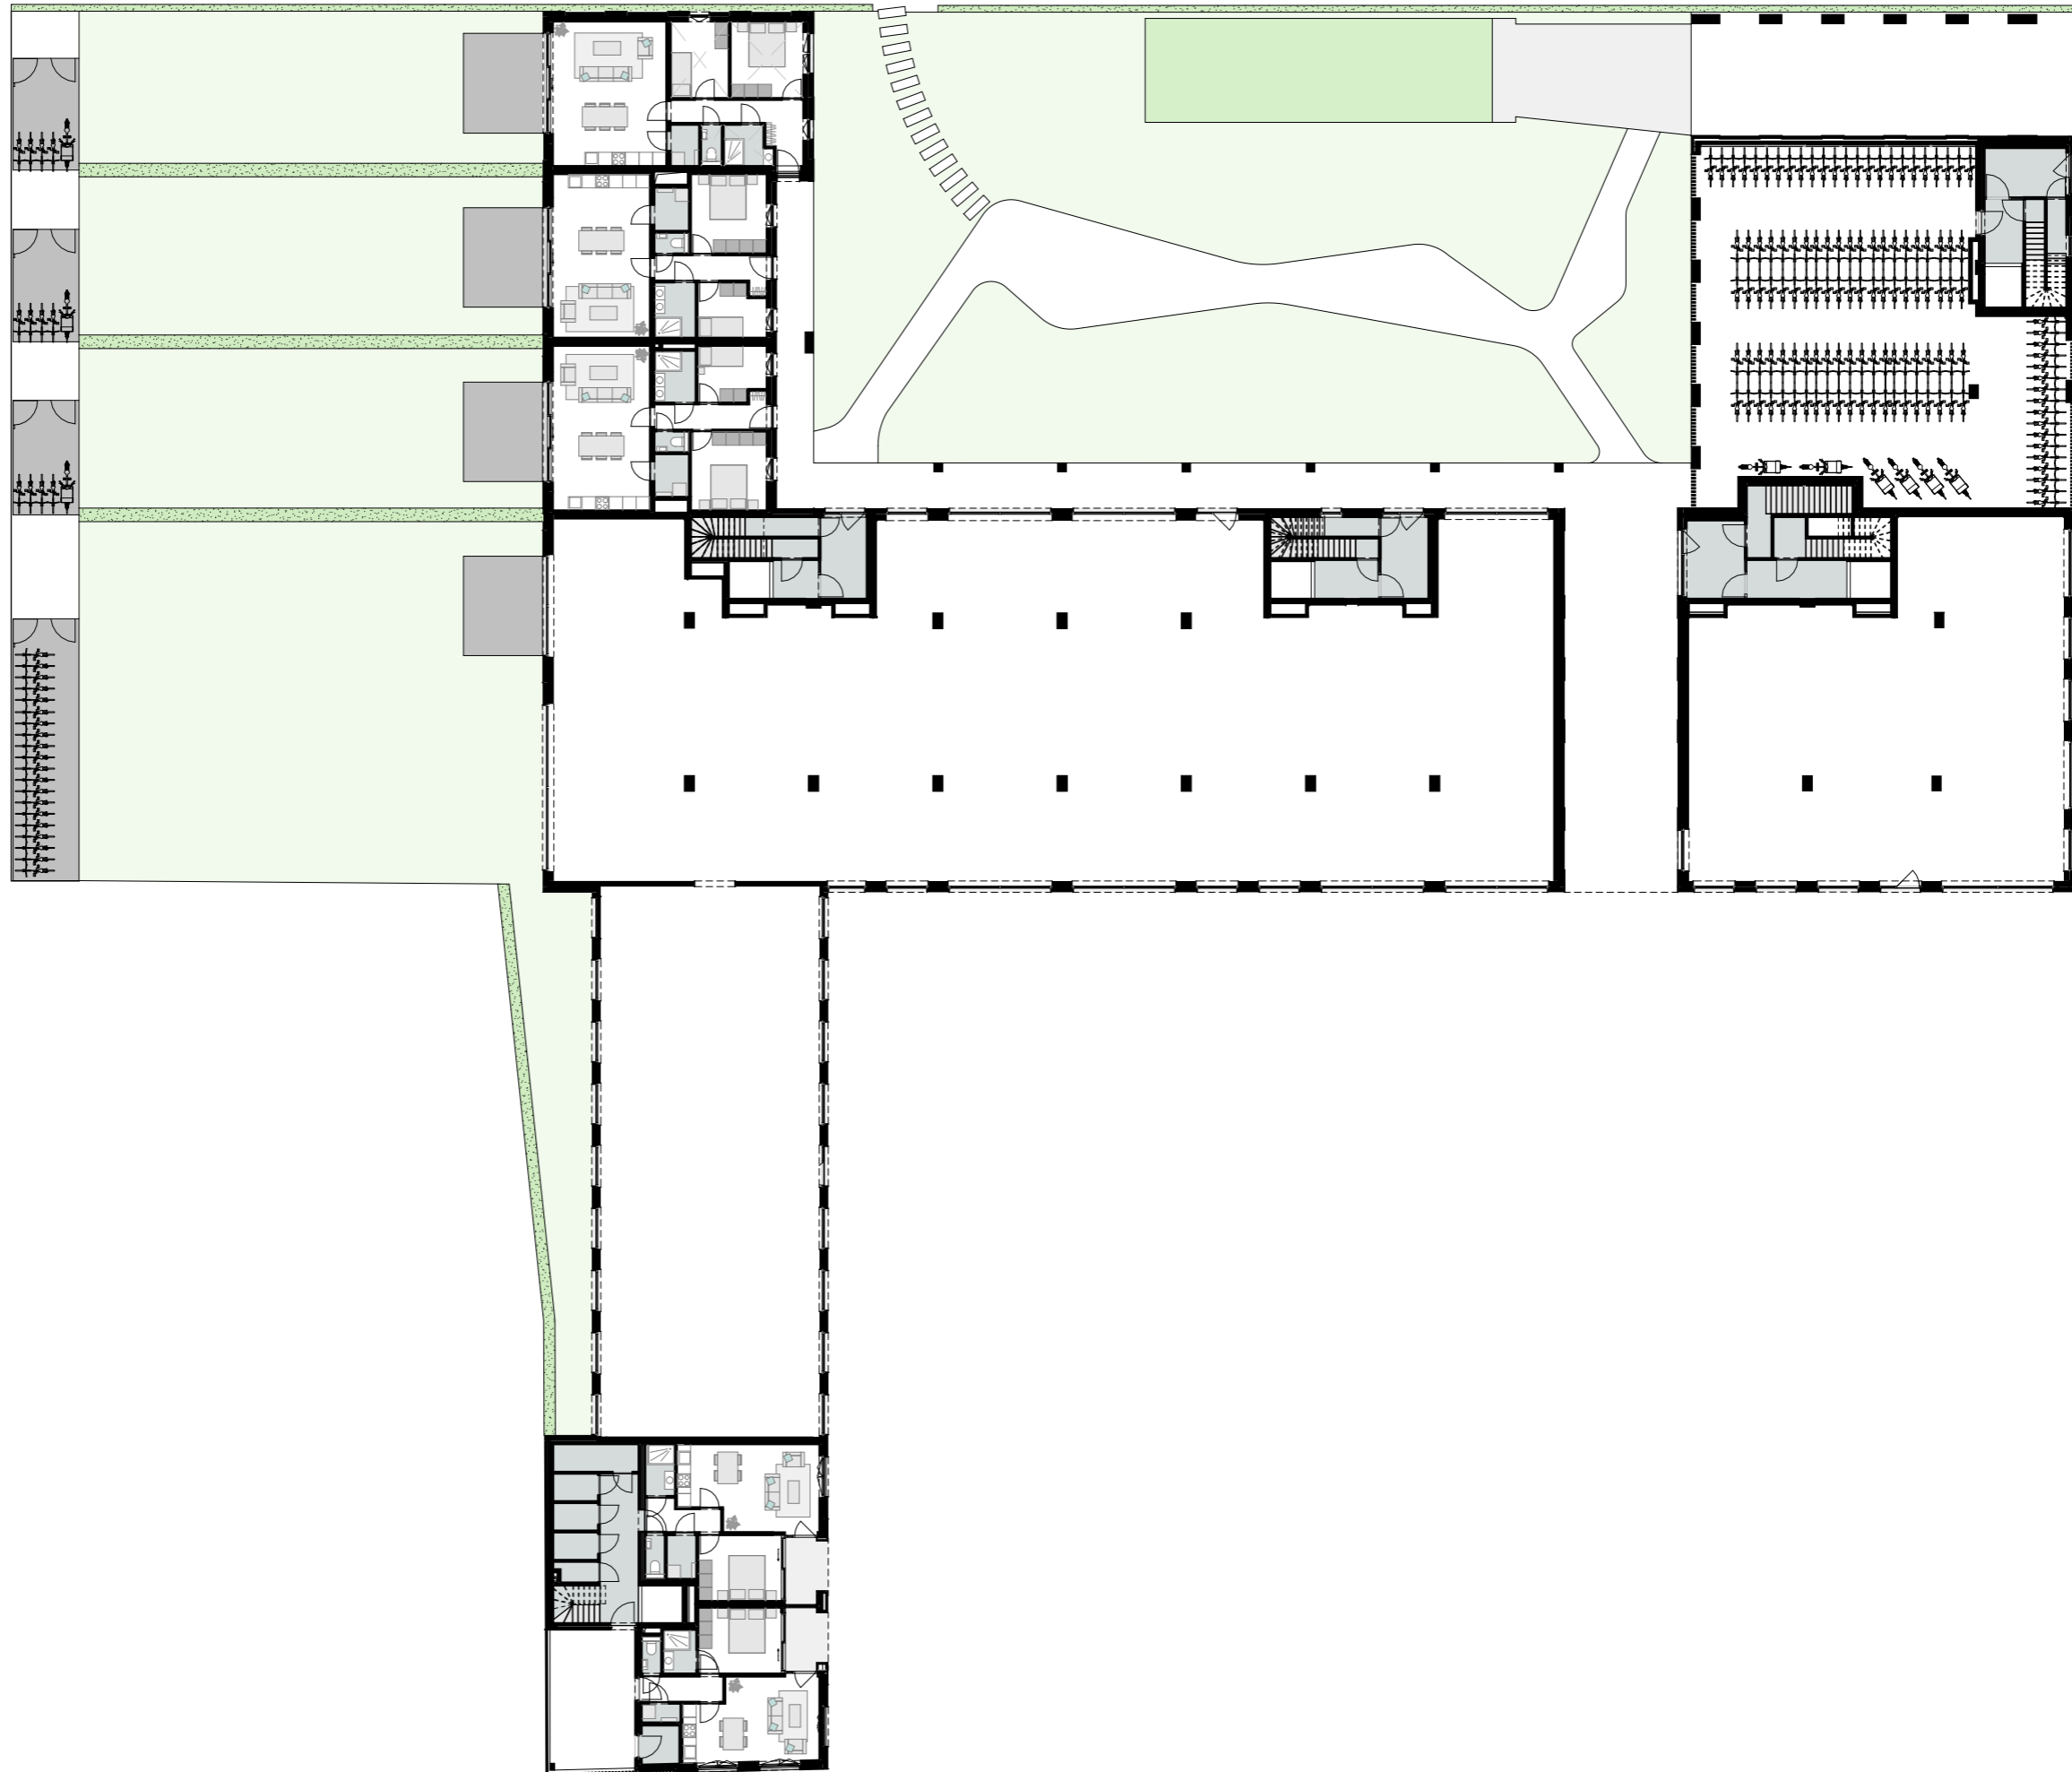

NIEFHOUT  
TURNHOUT

grondplan NIV +0

NIEFHOUT  
TURNHOUT

grondplan NIV +1

TRIAS  
ARCHITECTEN

slim  
turnhout

ION

Dit commercieel plan is louter indicatief. Alle afmetingen zijn informatief. Constructieve wijzigingen van de plannen onder voorbehoud van stabiliteitsstudie. Het voorgestelde meubilair is louter illustratief en niet bindend. De plannen blijven op elk ogenblik eigendom van Trias Architecten en mogen niet gekopieerd/herbruikt worden. Met betrekking tot de materialen wordt verwezen naar het verkoopslastenboek. Met betrekking tot de architectuur wordt verwezen naar de uitvoeringsplannen van de architect.

NIEFHOUT  
TURNHOUT

grondplan NIV +2

TRIAS  
ARCHITECTEN

slim  
turnhout

ION

Dit commercieel plan is louter indicatief. Alle afmetingen zijn informatief. Constructieve wijzigingen van de plannen onder voorbehoud van stabiliteitsstudie. Het voorgestelde meubilair is louter illustratief en niet bindend. De plannen blijven op elk ogenblik eigendom van Trias Architecten en mogen niet gekopieerd/herbruikt worden. Met betrekking tot de materialen wordt verwezen naar het verkoopslastenboek. Met betrekking tot de architectuur wordt verwezen naar de uitvoeringsplannen van de architect.