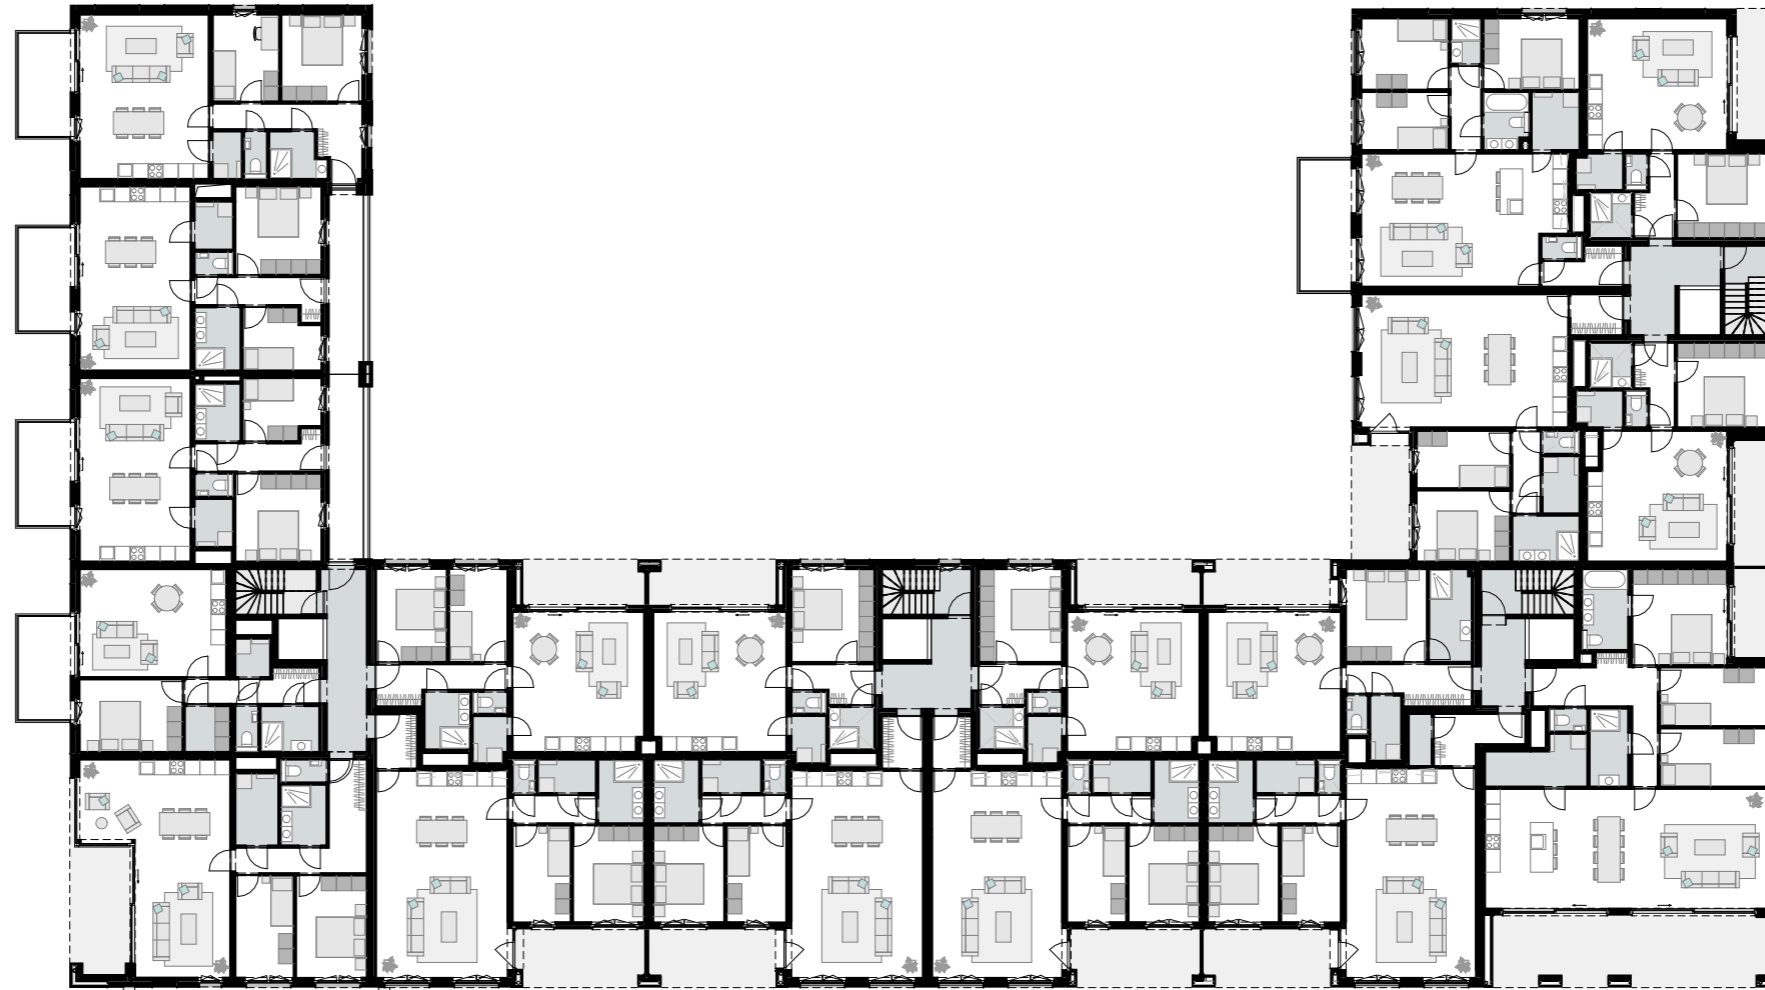

NIEFHOUT  
TURNHOUT

grondplan NIV +0

NIEFHOUT  
TURNHOUT

grondplan NIV +1

TRIAS  
ARCHITECTEN

slim  
turnhout

ION

Dit commercieel plan is louter indicatief. Alle afmetingen zijn informatief. Constructieve wijzigingen van de plannen onder voorbehoud van stabiliteitsstudie. Het voorgestelde meubilair is louter illustratief en niet bindend. De plannen blijven op elk ogenblik eigendom van Trias Architecten en mogen niet gekopieerd/herbruikt worden. Met betrekking tot de materialen wordt verwezen naar het verkoopslastenboek. Met betrekking tot de architectuur wordt verwezen naar de uitvoeringsplannen van de architect.

NIEFHOUT  
TURNHOUT

grondplan NIV +2

TRIAS  
ARCHITECTEN

slim  
turnhout

ION

Dit commercieel plan is louter indicatief. Alle afmetingen zijn informatief. Constructieve wijzigingen van de plannen onder voorbehoud van stabiliteitsstudie. Het voorgestelde meubilair is louter illustratief en niet bindend. De plannen blijven op elk ogenblik eigendom van Trias Architecten en mogen niet gekopieerd/herbruikt worden. Met betrekking tot de materialen wordt verwezen naar het verkoopslastenboek. Met betrekking tot de architectuur wordt verwezen naar de uitvoeringsplannen van de architect.