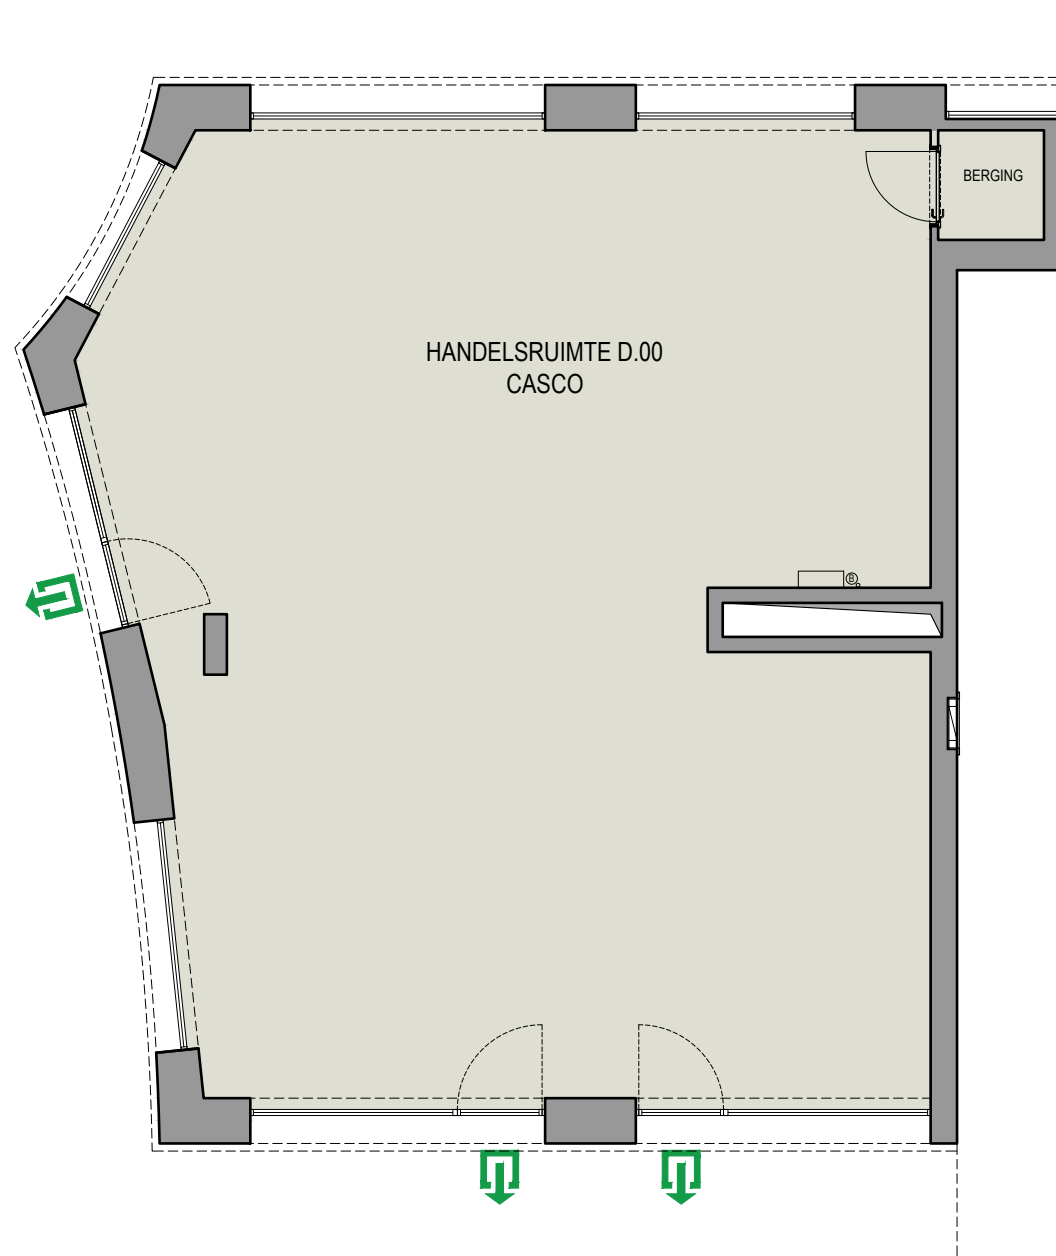

Appartement	D.00
Verdieping	+0
Bruto oppervlakte	CA. 157 m ²
Bruto oppervlakte terras	NVT
Slaapkamers	NVT

Dit commercieel plan is louter indicatief. Alle afmetingen zijn informatief. Constructieve wijzigingen van de plannen onder voorbehoud van stabiliteitsstudie. Het voorgestelde meubilair is louter illustratief en niet bindend. De plannen blijven op elk ogenblik eigendom van CAAN Architecten en mogen niet gekopieerd/herbruikt worden. Met betrekking tot de materialen wordt verwezen naar het verkoopslastenboek. Met betrekking tot de architectuur wordt verwezen naar de uitvoeringsplannen van de architect.