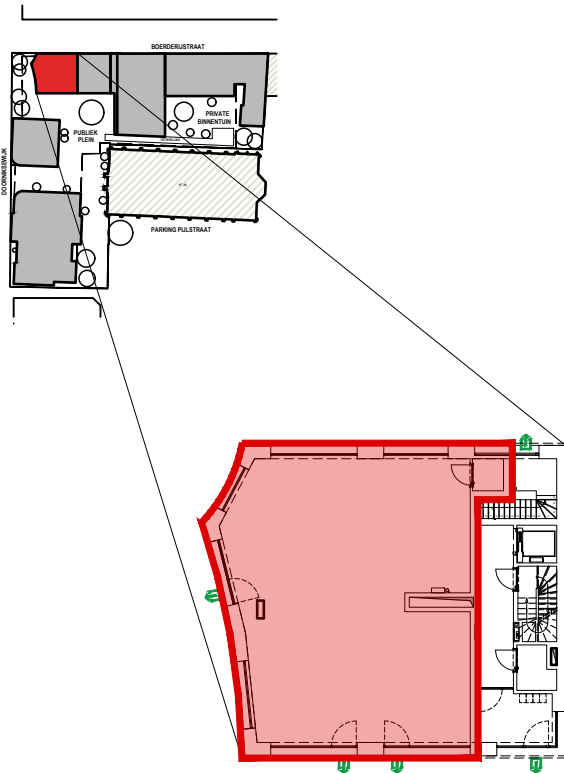

PLEIN PUBLIEK

VERKOOPPLAN

KOUTURE _ RESIDENTIE GEORGE

Grondplan

CAAN
ARCHITECTEN

ARCHITECT

ION

ONTWIKKELAAR

Appartement	D.00
Verdieping	+0
Bruto oppervlakte	CA. 157 m²
Bruto oppervlakte terras	NVT
Slaapkamers	NVT