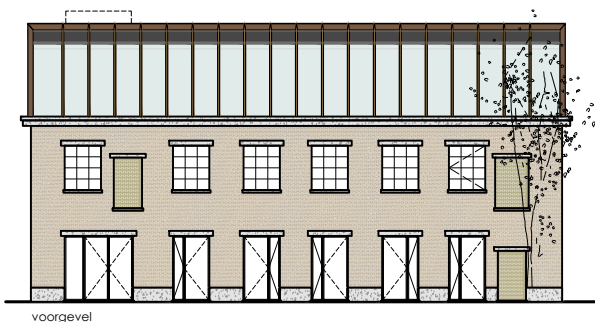

INCUBATOR_GELIJKVLOERS

BVO Business Café	: 168.8 m ²
BVO Collectief	: 62.5 m ²
excl. tellerlokaal/IWAS	
BVO Tellerlokaal	: 3.2 m ²
BVO Lokaal IWAS	: 11.7 m ²

INCUBATOR

voorgevel

linker zijgevel

achtergevel

rechter zijgevel

gelijkvloers