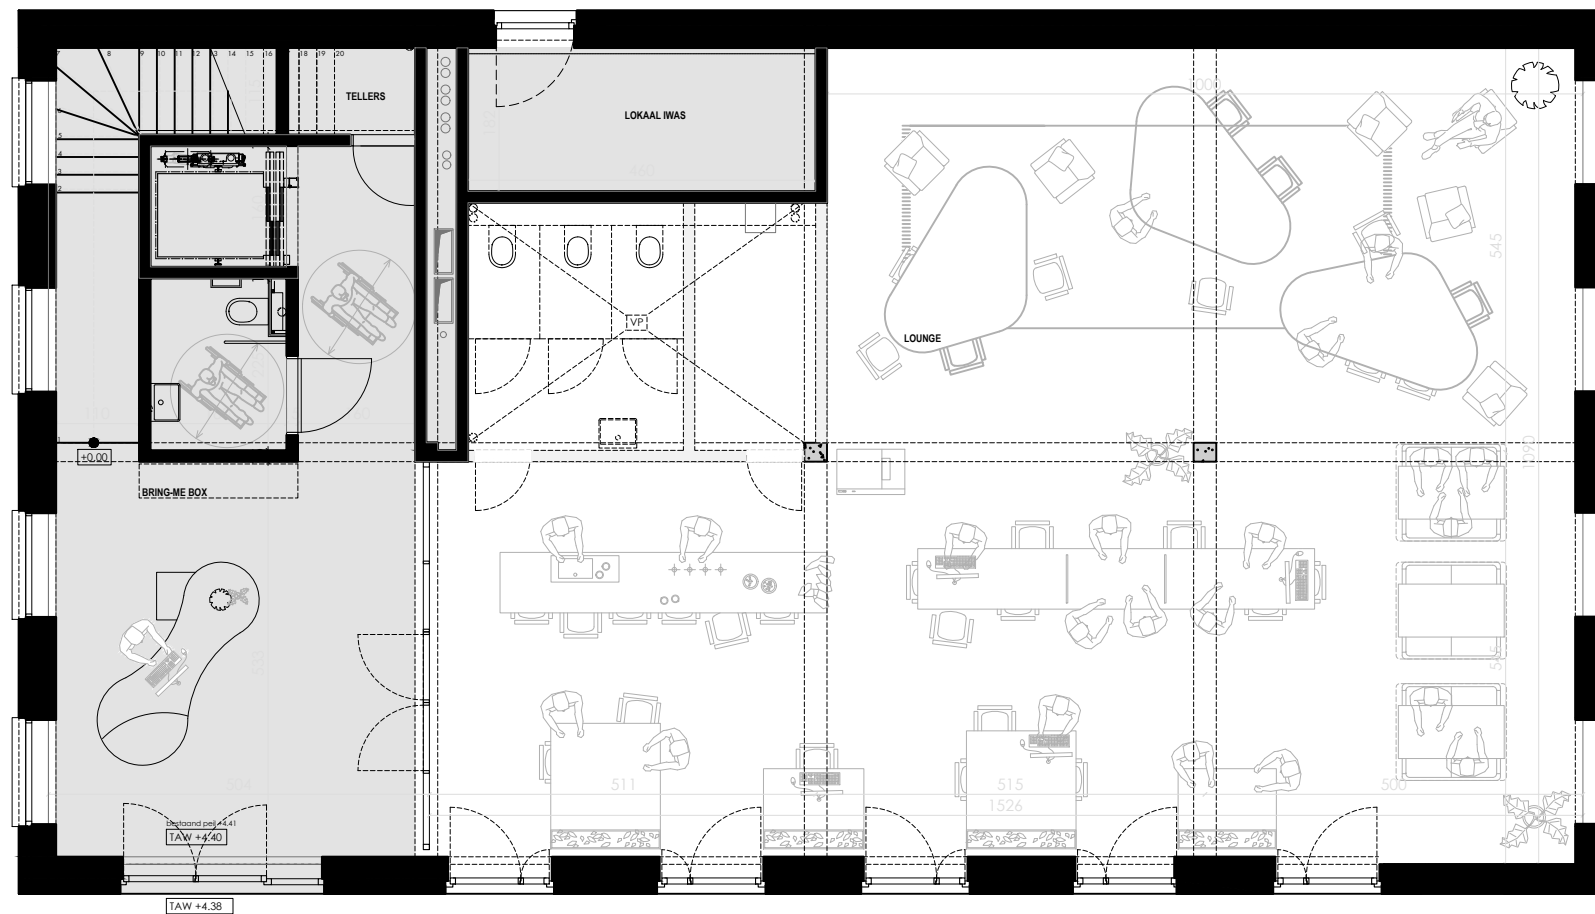

INCUBATOR_GELIJKVLOERS

BVO Business Café	: 168.8 m ²
BVO Collectief	: 62.5 m ²
excl. tellerlokaal/IWAS	
BVO Tellerlokaal	: 3.2 m ²
BVO Lokaal IWAS	: 11.7 m ²

INCUBATOR

voorgevel

linker zijgevel

achtergevel

rechter zijgevel

gelijkvloers